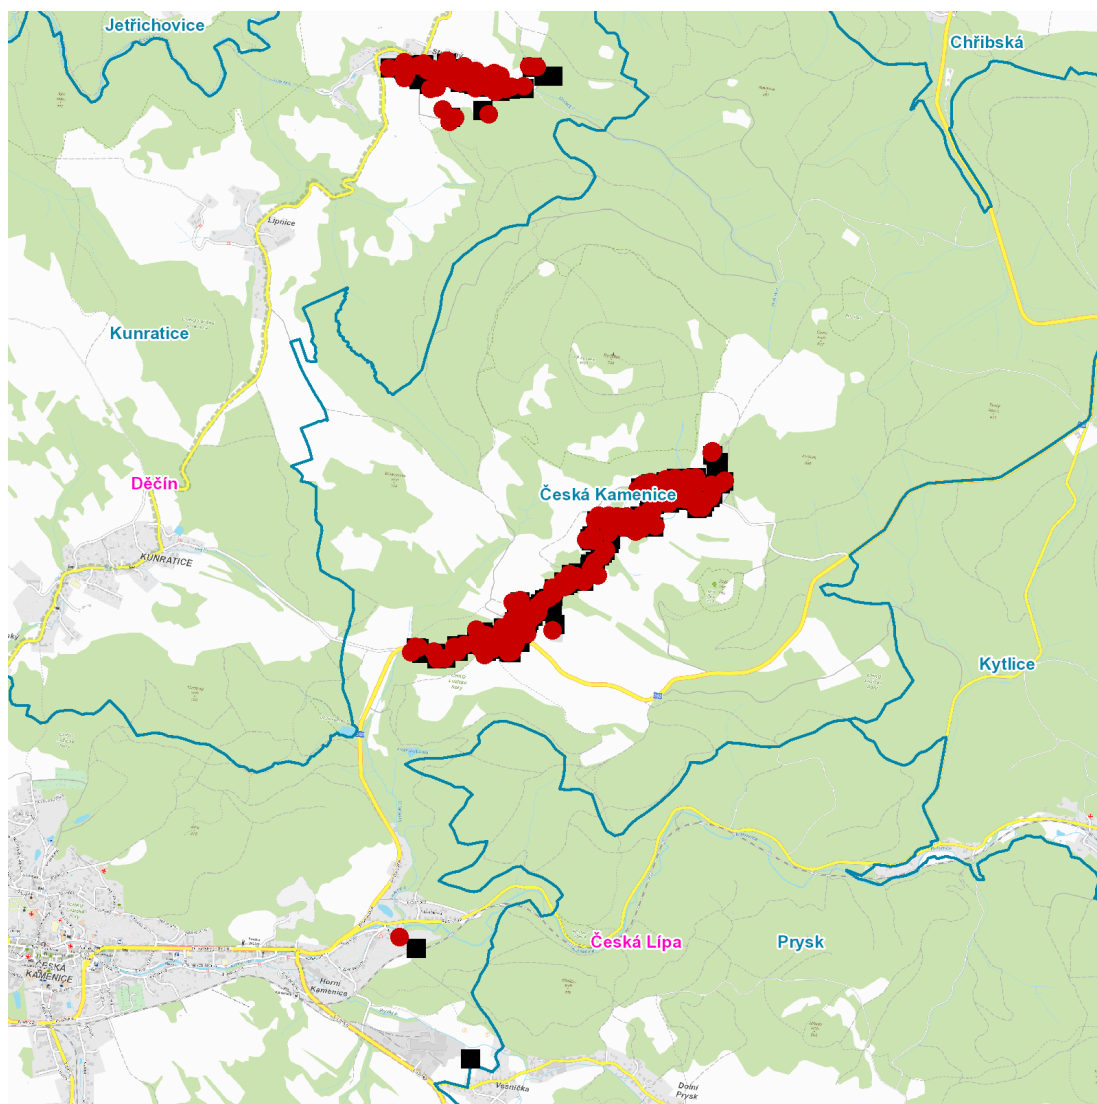

dne **21. 8. 2024** od **5:00** do **14:00** hodin

Plánovaná odstávka zahrnuje tyto lokality:**Česká Kamenice (okres Děčín)**část obce **Horní Kamenice****Fučíkova: č. p. 68**část obce **Líska****č. p.** 1, 3, 5, 7, 8, 12, 13, 20, 21, 23, 27, 28, 33-40, 45, 47, 49, 50, 51, 52, 54-58, 61, 62, 63, 67, 69, 70, 71, 77, 80, 82, 84, 87, 90, 91, 92, 95, 96, 102, 103, 104, 105, 107, 109, 110, 111, 112, 118, 119, 120, 121, 124, 126-131, 134, 135, 136, 138, 140, 142, 143, 144, 147-153**č. ev.** 1, 2, 4, 6, 11, 14, 15, 16, 18-29, 32, 35, 36, 37, 39, 43, 45, 48, 53, 61, 66, 68kat. území **Líska** (kód **677396**): **parcelní č.** 159, 727/4**Kunratic (okres Děčín)**část obce **Studený****č. p.** 8, 9, 11, 12, 22, 25, 27, 35, 36, 38, 45, 46, 47, 59, 69, 71, 73, 82, 87**č. ev.** 20-26, 29, 30, 34, 40, 41, 42, 49, 54, 55, 72, 77, 79, 81kat. území **Studený u Kunratic** (kód **677400**): **parcelní č.** 249/15, 523/1, 633/6,1**UPOZORNĚNÍ**

dne 21. 8. 2024 od 5:00 do 14:00 hodin

Orientační mapový podklad odstávkou dotčených lokalit

VYSVĚTLIVKY

- – adresy dotčené odstávkou elektřiny
- – místa připojení k elektrické síti dotčená odstávkou

INFORMACE ZASLÁNA

IDDS: cu5bsdg (Město Česká Kamenice)

IDDS: 7yqbw9v (Obec Kunratice)