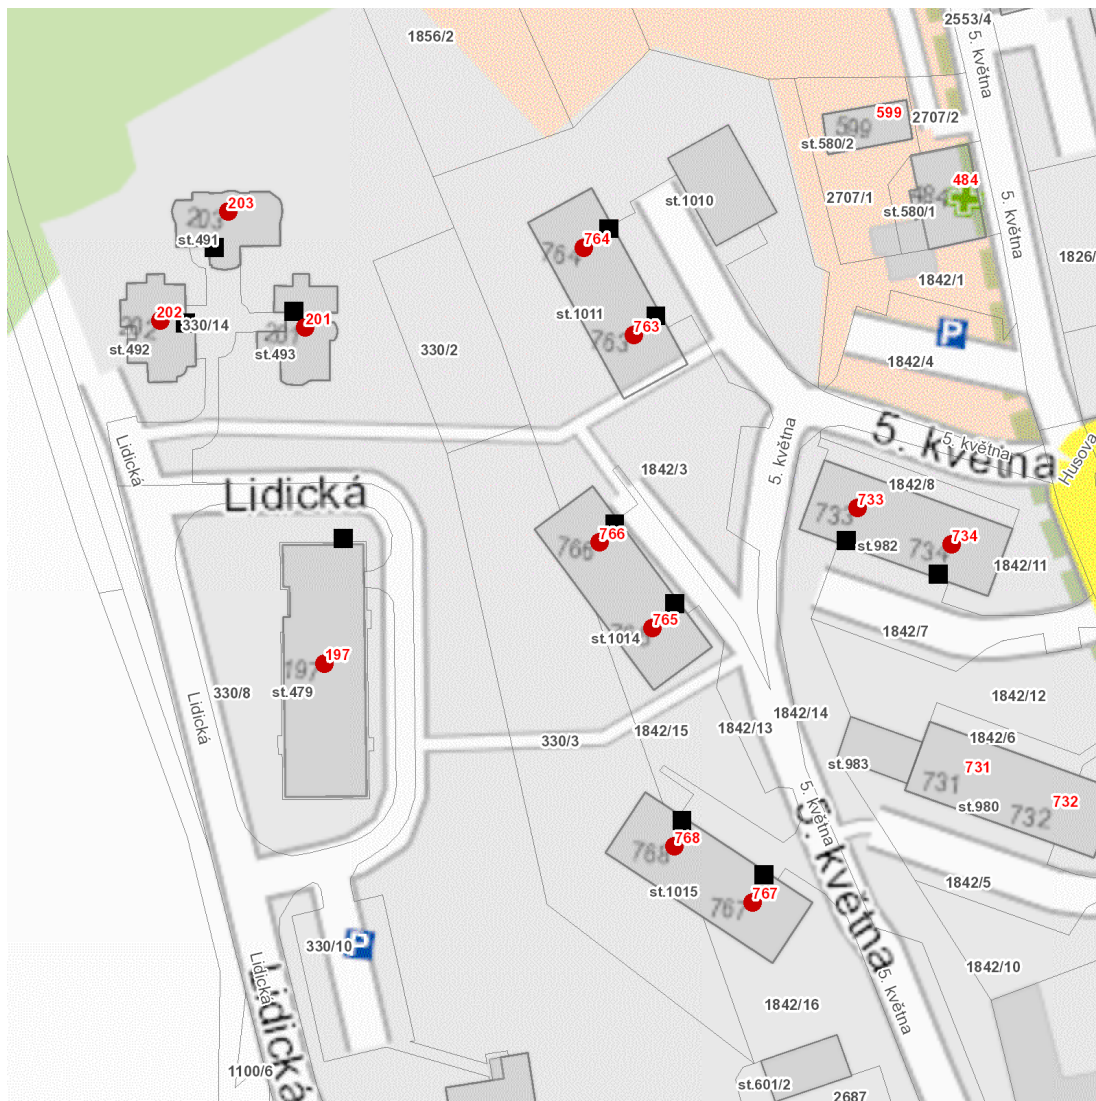

dne **12. 2. 2024** od **10:00** do **14:00** hodin

Plánovaná odstávka zahrnuje tyto lokality:**Česká Kamenice** (okres Děčín)část obce **Česká Kamenice****5. května: č. p. 733, 734, 763-768**část obce **Dolní Kamenice****Lidická: č. p. 197, 201, 202, 203**

dne 12. 2. 2024 od 10:00 do 14:00 hodin

Orientační mapový podklad odstávkou dotčených lokalit

VYSVĚTLIVKY

- – adresy dotčené odstávkou elektřiny
- – místa připojení k elektrické síti dotčená odstávkou

INFORMACE ZASLÁNA