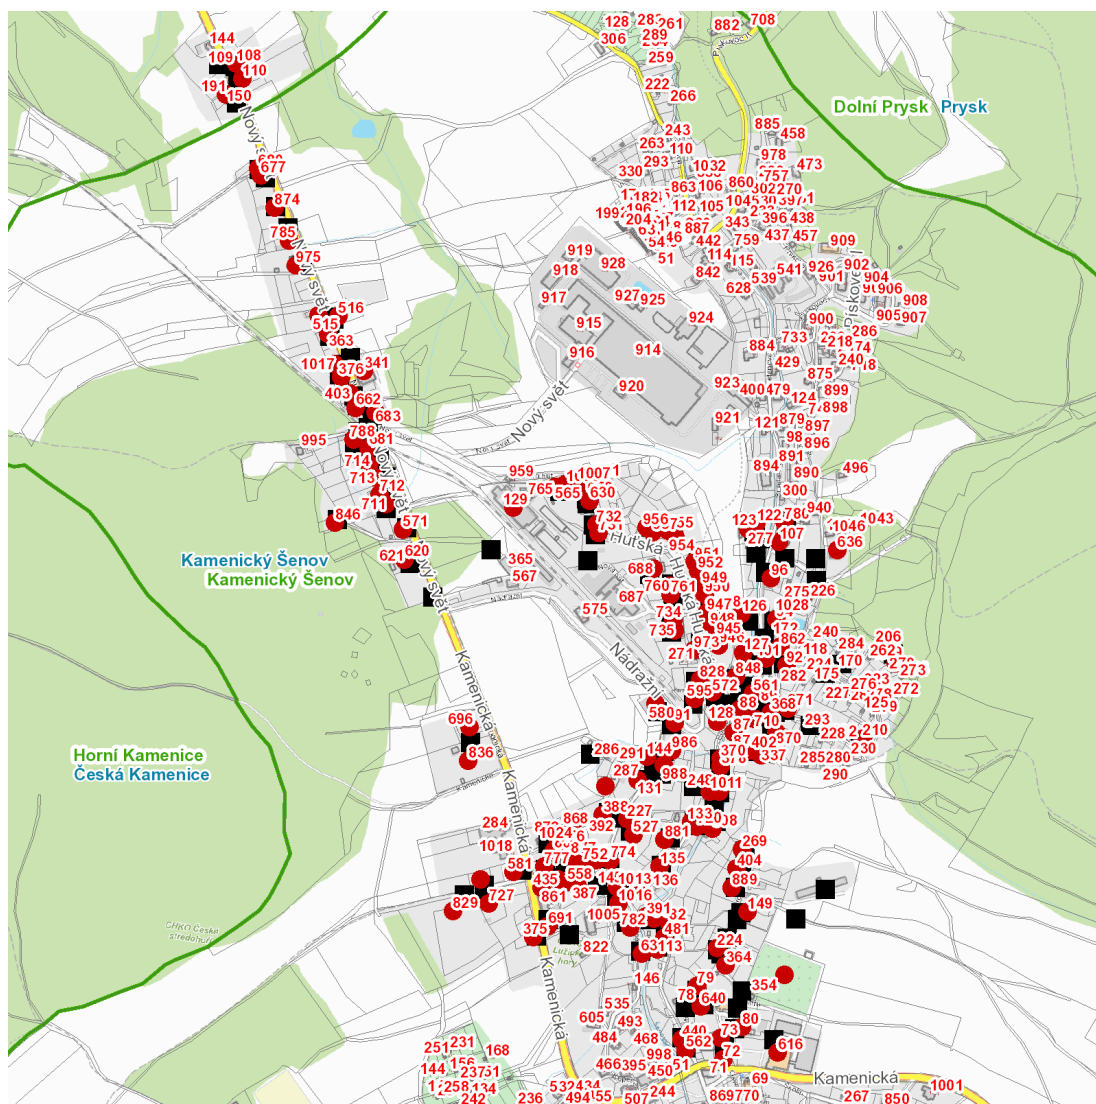

dne **3. 11. 2023** od **11:00** do **13:00** hodin

---

**Plánovaná odstávka zahrnuje tyto lokality:****Česká Kamenice** (okres Děčín)část obce **Horní Kamenice****Lužická: č. p. 108, 110, 191****Kamenický Šenov** (okres Česká Lípa)**Huťská: č. p. 595, 828, 945-952, 954, 955, 956, 957, 973****Kamenická: č. p. 375, 581, 691, 696, 727, 829, 836, 861****Kostelní vrch: č. p. 79, 149, 224, 269, 337, 364, 404, 889****Nádražní: č. p. 91, 131, 139, 144, 227, 387, 435, 527, 558, 580, 752, 774, 777, 877, 986, 988****nám. Míru: č. p. 72, 73, 80, 616, 640****Nová huť: č. p. 688, 734, 735, 760, 761****Nový svět: č. p. 341, 363, 376, 403, 515, 516, 571, 620, 662, 677, 680, 681, 683, 711, 712, 713, 714, 785, 788, 846, 874, 975, 1017****Odboje: č. p. 63, 82, 84, 113, 391, 440, 481, 562, 782****Pobřežní: č. p. 128, 133, 135, 137, 308, 370, 378, 497, 720, 881, 1011, 1013, 1016****Pod vrchem: č. p. 87, 368, 402, 710, 870, 871; č. ev. 210****Smetanova: č. p. 88, 92, 94, 96, 107, 122, 123, 126, 127, 401, 561, 572, 636, 780, 848, 862****Stará huť: č. p. 129, 565, 630, 672, 731, 732, 1006, 1007****Zitova: č. p. 388, 776, 804, 868, 878**kat. území **Kamenický Šenov** (kód **662640**): **parcelní č. 692/1, 735/22,743, 741/4, 868, 2013/6, 2116/4**

---

**UPOZORNĚNÍ**

**Dotčené zařízení distribuční soustavy je nutné i v době odstávky považovat za zařízení pod napětím**, a proto vás žádáme o dodržení všech zásad bezpečnosti a provedení opatření potřebných k zamezení případných škod na zdraví a majetku. | Provozovatelé výroben elektřiny jsou povinni zajistit přerušeni dodávky elektřiny z výroby do vypnutého úseku distribuční soustavy.

**dne 3. 11. 2023 od 11:00 do 13:00 hodin****Orientační mapový podklad odstávkou dotčených lokalit****VYSVĚTLIVKY**

- – adresy dotčené odstávkou elektřiny
- – místa připojení k elektrické síti dotčená odstávkou

**INFORMACE ZASLÁNA**

IDDS: cu5bsd (Město Česká Kamenice)  
IDDS: qb6b24f (Město Kamenický Šenov)