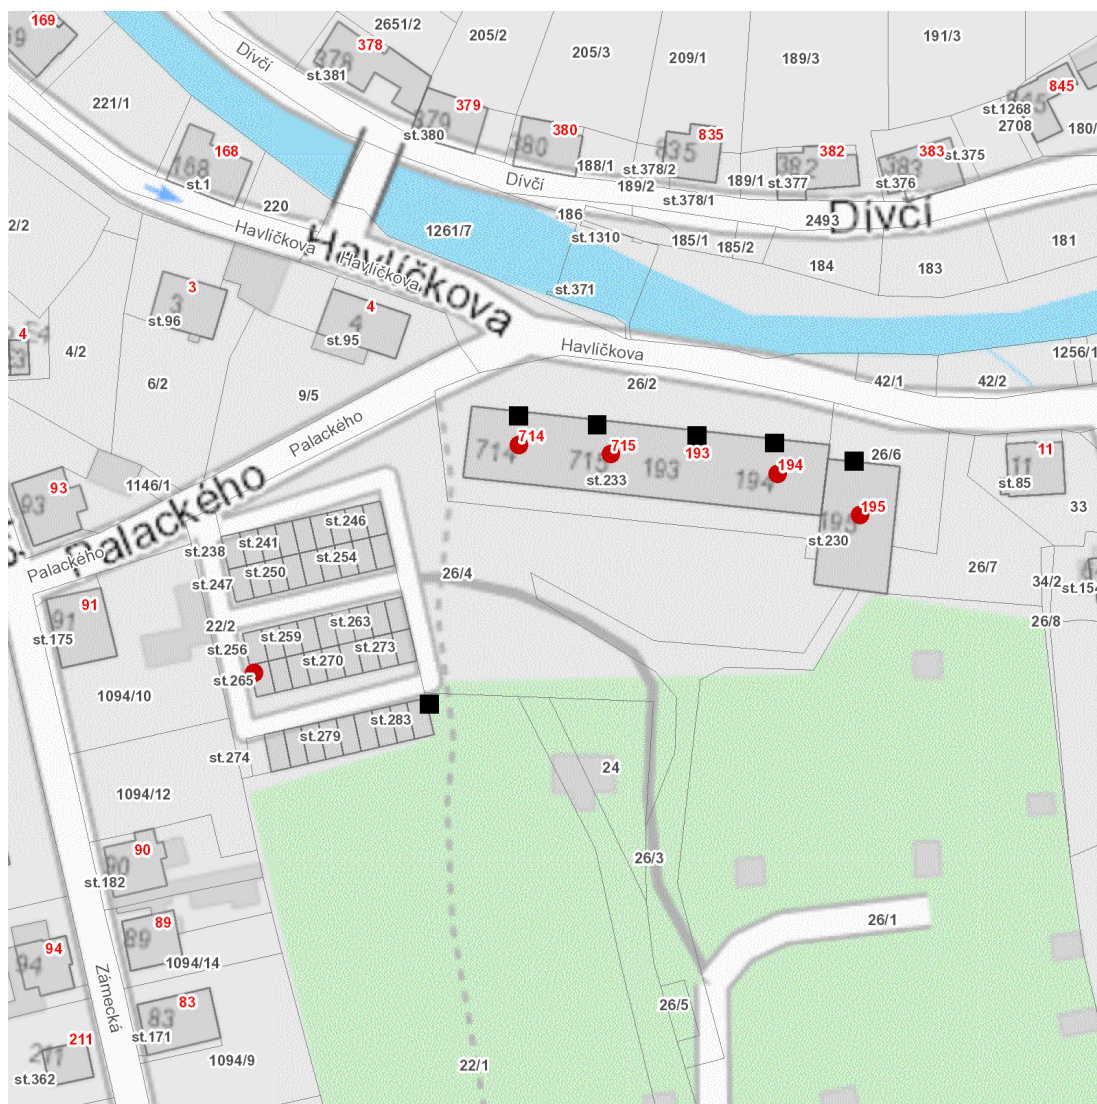

dne **23. 10. 2023** od **8:30** do **16:30** hodin

Plánovaná odstávka zahrnuje tyto lokality:**Česká Kamenice** (okres Děčín)část obce **Horní Kamenice****Havlíčková: č. p. 194, 195, 714, 715**kat. území **Horní Kamenice** (kód **621315**): **parcelní č. 265**

dne **23. 10. 2023** od **8:30** do **16:30** hodin

Orientační mapový podklad odstavkou dotčených lokalit

VYSVĚTLIVKY

- – adresy dotčené odstavkou elektřiny
- – místa připojení k elektrické síti dotčená odstavkou

INFORMACE ZASLÁNA

IDDS: cu5bsdg (Město Česká Kamenice)