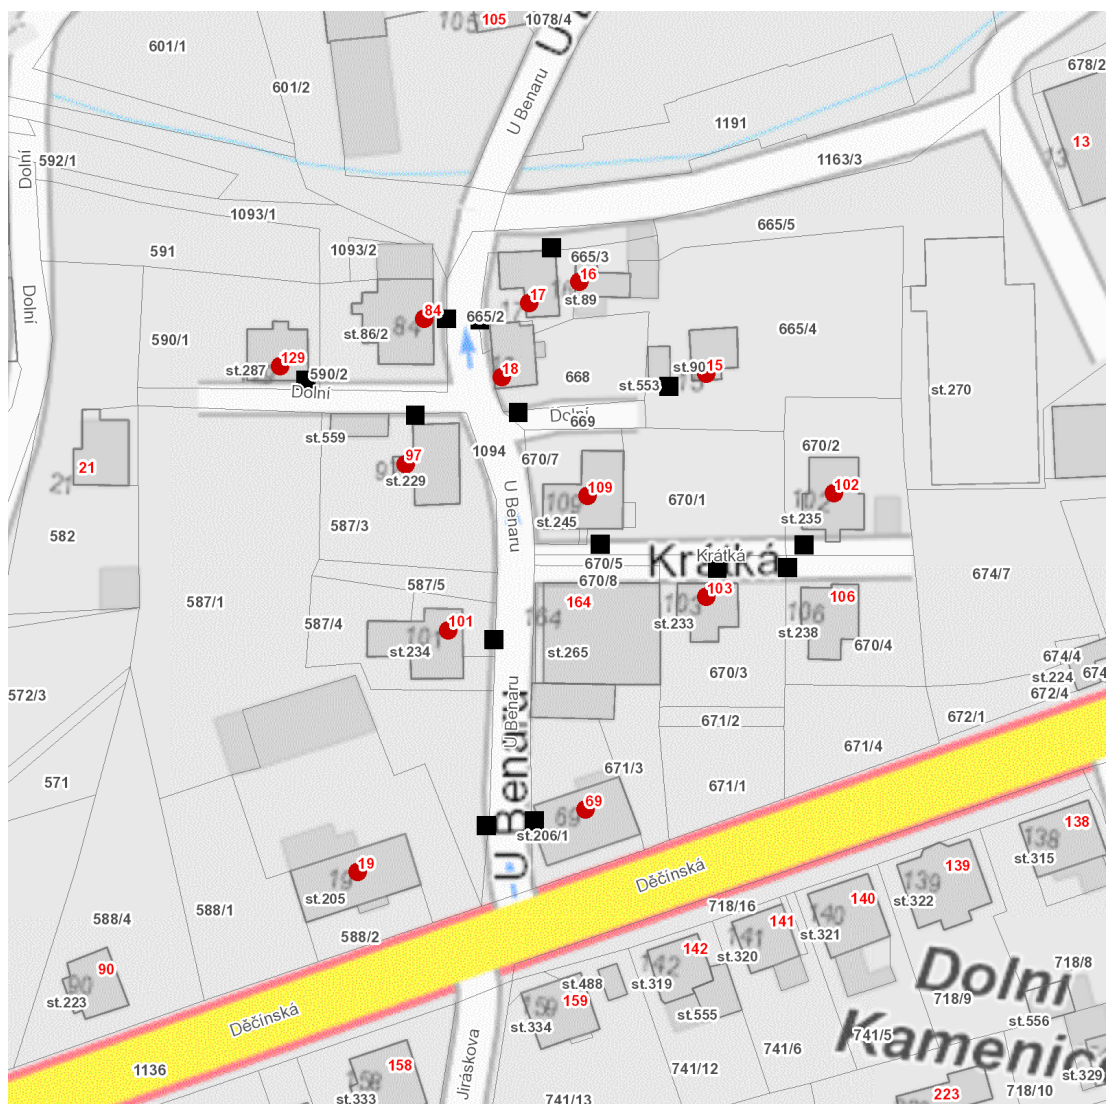

## Plánovaná odstávka zahrnuje tyto lokality:

### Česká Kamenice (okres Děčín)

část obce Dolní Kamenice

Děčínská: č. p. 19, 69

Krátká: č. p. 102, 103, 109

U Benaru: č. p. 15, 16, 17, 18, 84, 97, 101, 129

---

**dne 25. 7. 2023 od 8:30 do 16:30 hodin****Orientační mapový podklad odstávkou dotčených lokalit****VYSVĚTLIVKY**

- – adresy dotčené odstávkou elektřiny
- – místa připojení k elektrické síti dotčená odstávkou