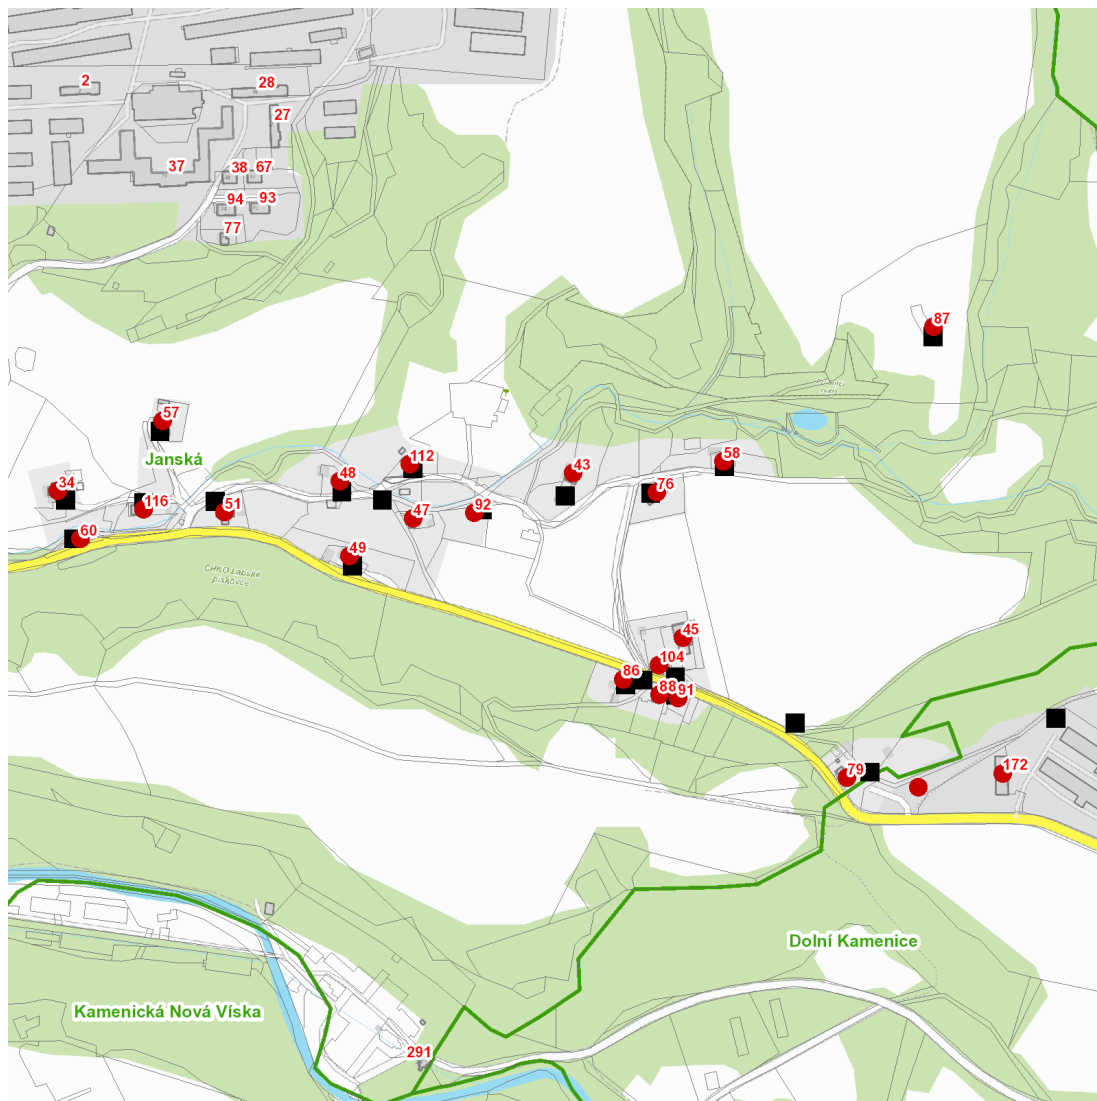

dne **28. 6. 2023** od **7:30** do **18:30** hodin

Plánovaná odstávka zahrnuje tyto lokality:**Česká Kamenice** (okres Děčín)část obce **Dolní Kamenice****Tyršova: č. p. 172**kat. území **Dolní Kamenice** (kód **621293**): **parcelní č. 396/1****Janská** (okres Děčín)

NEJDE VÁM ELEKTŘINA...

TIP: Registrujte se zdarma na www.cezdistribuce.cz/sluzba a informace o odstávkách elektřiny budete dostávat e-mailem nebo SMS. U poruch zasíláme SMS s předpokládanou dobou obnovení dodávek. | Aktuální stav dodávek elektřiny na konkrétní adrese zjistíte snadno, rychle a bez registrace na portále **Bez Štávy** (www.bezstavy.cz).

dne 28. 6. 2023 od 7:30 do 18:30 hodin**Orientační mapový podklad odstávkou dotčených lokalit****VYSVĚTLIVKY**

- – adresy dotčené odstávkou elektřiny
- – místa připojení k elektrické síti dotčená odstávkou

INFORMACE ZASLÁNA

IDDS: cu5bsdg (Město Česká Kamenice)

IDDS: qngbne8 (Obec Janská)