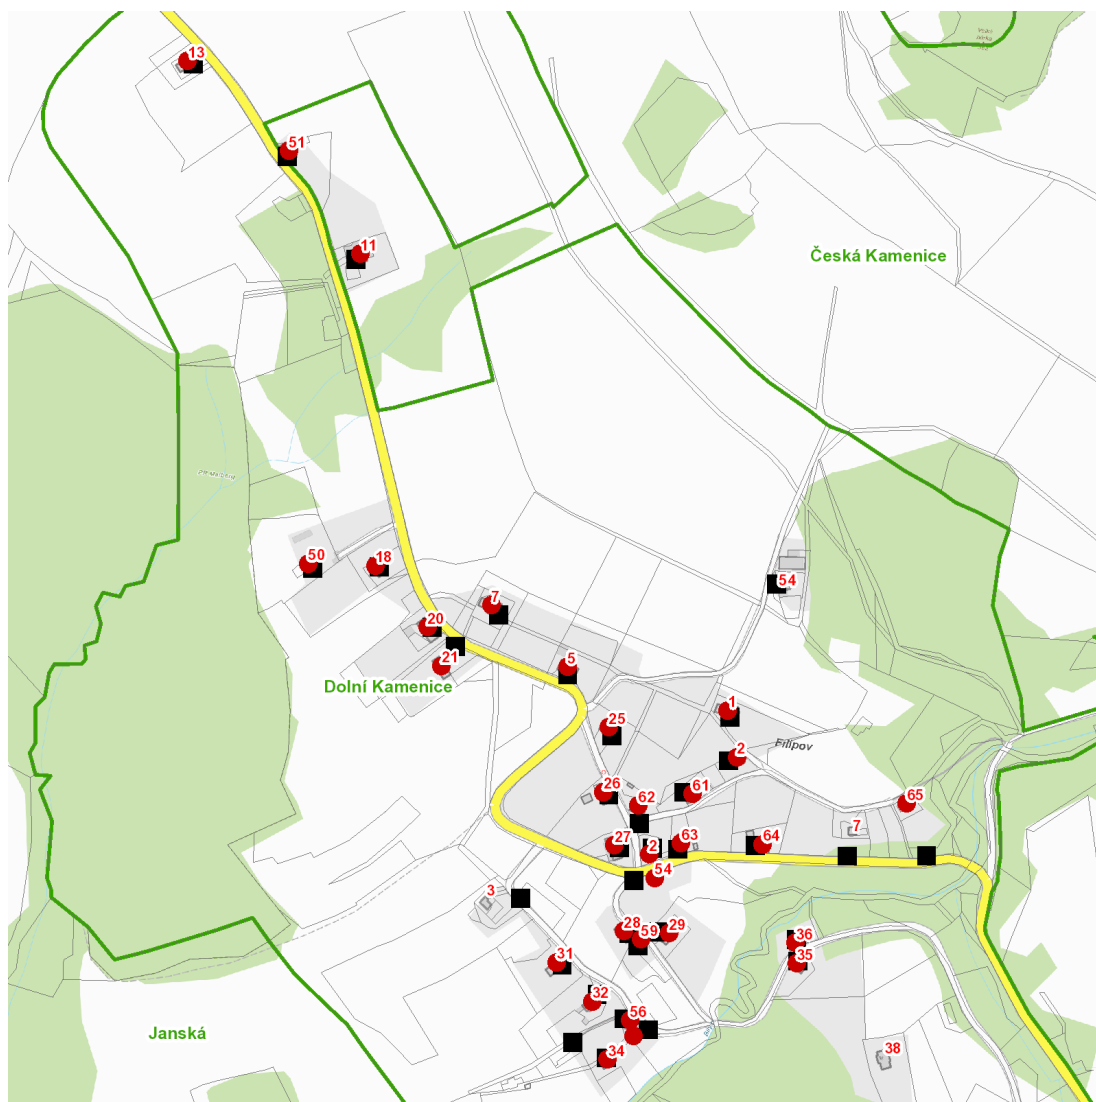

dne **28. 4. 2023** od **7:00** do **19:00** hodin

---

**Plánovaná odstávka zahrnuje tyto lokality:****Česká Kamenice** (okres Děčín)část obce **Filipov**

č. p. 1, 2, 5, 7, 11, 13, 18, 20, 21, 25-29, 31, 32, 34, 35, 36, 50, 51, 56, 59, 61-65

č. ev. 2, 54

kat. území **Dolní Kamenice** (kód **621293**): parcelní č. 247/2

---

**UPOZORNĚNÍ**

**Dotčené zařízení distribuční soustavy je nutné i v době odstávky považovat za zařízení pod napětím**, a proto vás žádáme o dodržení všech zásad bezpečnosti a provedení opatření potřebných k zamezení případných škod na zdraví a majetku. | Provozovatelé výroben elektřiny jsou povinni zajistit přerušeni dodávky elektřiny z výroby do vypnutého úseku distribuční soustavy.

### Orientační mapový podklad odstávkou dotčených lokalit

#### VYSVĚTLIVKY

- – adresy dotčené odstávkou elektřiny
- – místa připojení k elektrické síti dotčená odstávkou