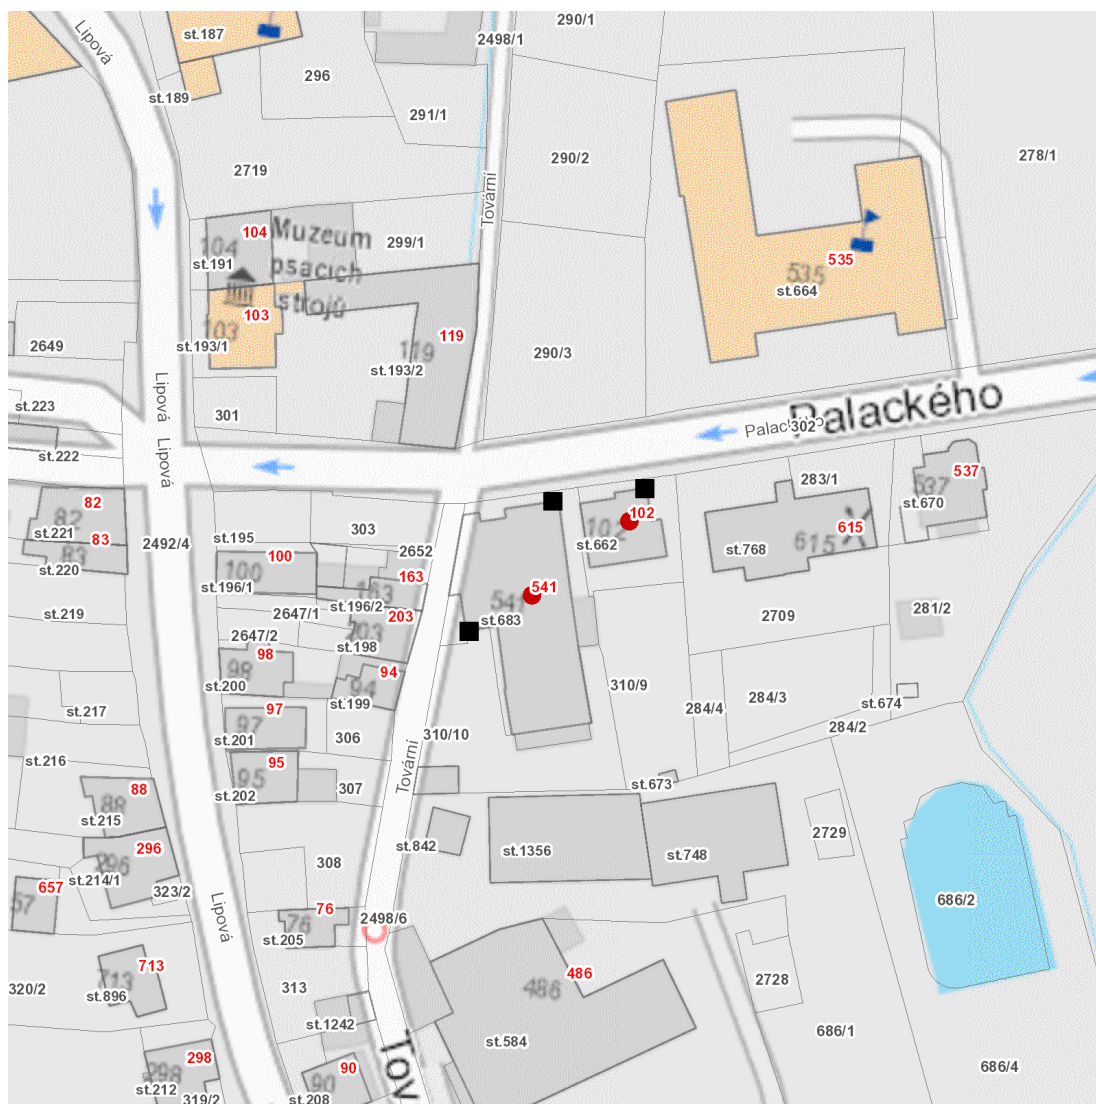

dne **25. 4. 2023** od **7:30** do **15:30** hodin

Plánovaná odstávka zahrnuje tyto lokality:**Česká Kamenice (okres Děčín)**

Palackého: č. p. 102

Tovární: č. p. 541

UPOZORNĚNÍ

Dotčené zařízení distribuční soustavy je nutné i v době odstávky považovat za zařízení pod napětím, a proto vás žádáme o dodržení všech zásad bezpečnosti a provedení opatření potřebných k zamezení případných škod na zdraví a majetku. | Provozovatelé výroben elektřiny jsou povinni zajistit přerušení dodávky elektřiny z výroby do vypnutého úseku distribuční soustavy.

dne 25. 4. 2023 od 7:30 do 15:30 hodin

Orientační mapový podklad odstávkou dotčených lokalit

VYSVĚTLIVKY

- – adresy dotčené odstávkou elektřiny
- – místa připojení k elektrické síti dotčená odstávkou

INFORMACE ZASLÁNA

IDDS: cu5bsdg (Město Česká Kamenice)