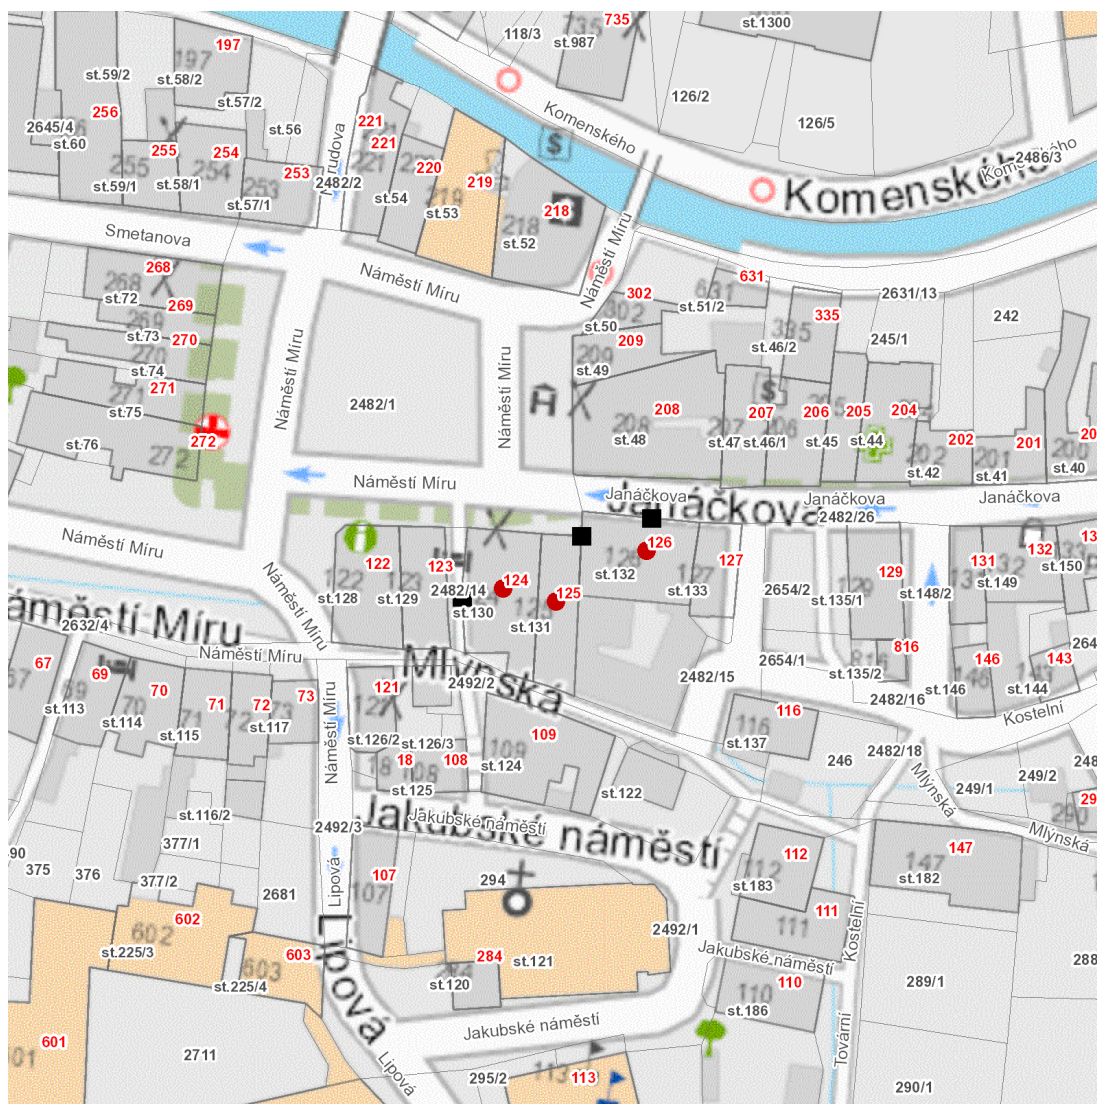

dne **22. 2. 2023** od **7:30** do **13:00** hodin

Plánovaná odstávka zahrnuje tyto lokality:

Česká Kamenice (okres Děčín)

Janáčkova: č. p. 126

Náměstí Míru: č. p. 124, 125

UPOZORNĚNÍ

Dotčené zařízení distribuční soustavy je nutné i v době odstávky považovat za zařízení pod napětím, a proto vás žádáme o dodržení všech zásad bezpečnosti a provedení opatření potřebných k zamezení případných škod na zdraví a majetku. | Provozovatelé výroben elektřiny jsou povinni zajistit přerušeni dodávky elektřiny z výroby do vypnutého úseku distribuční soustavy.

dne 22. 2. 2023 od 7:30 do 13:00 hodin**Orientační mapový podklad odstávkou dotčených lokalit****VYSVĚTLIVKY**

- – adresy dotčené odstávkou elektřiny
- – místa připojení k elektrické síti dotčená odstávkou

INFORMACE ZASLÁNA

IDDS: cu5bsdg (Město Česká Kamenice)