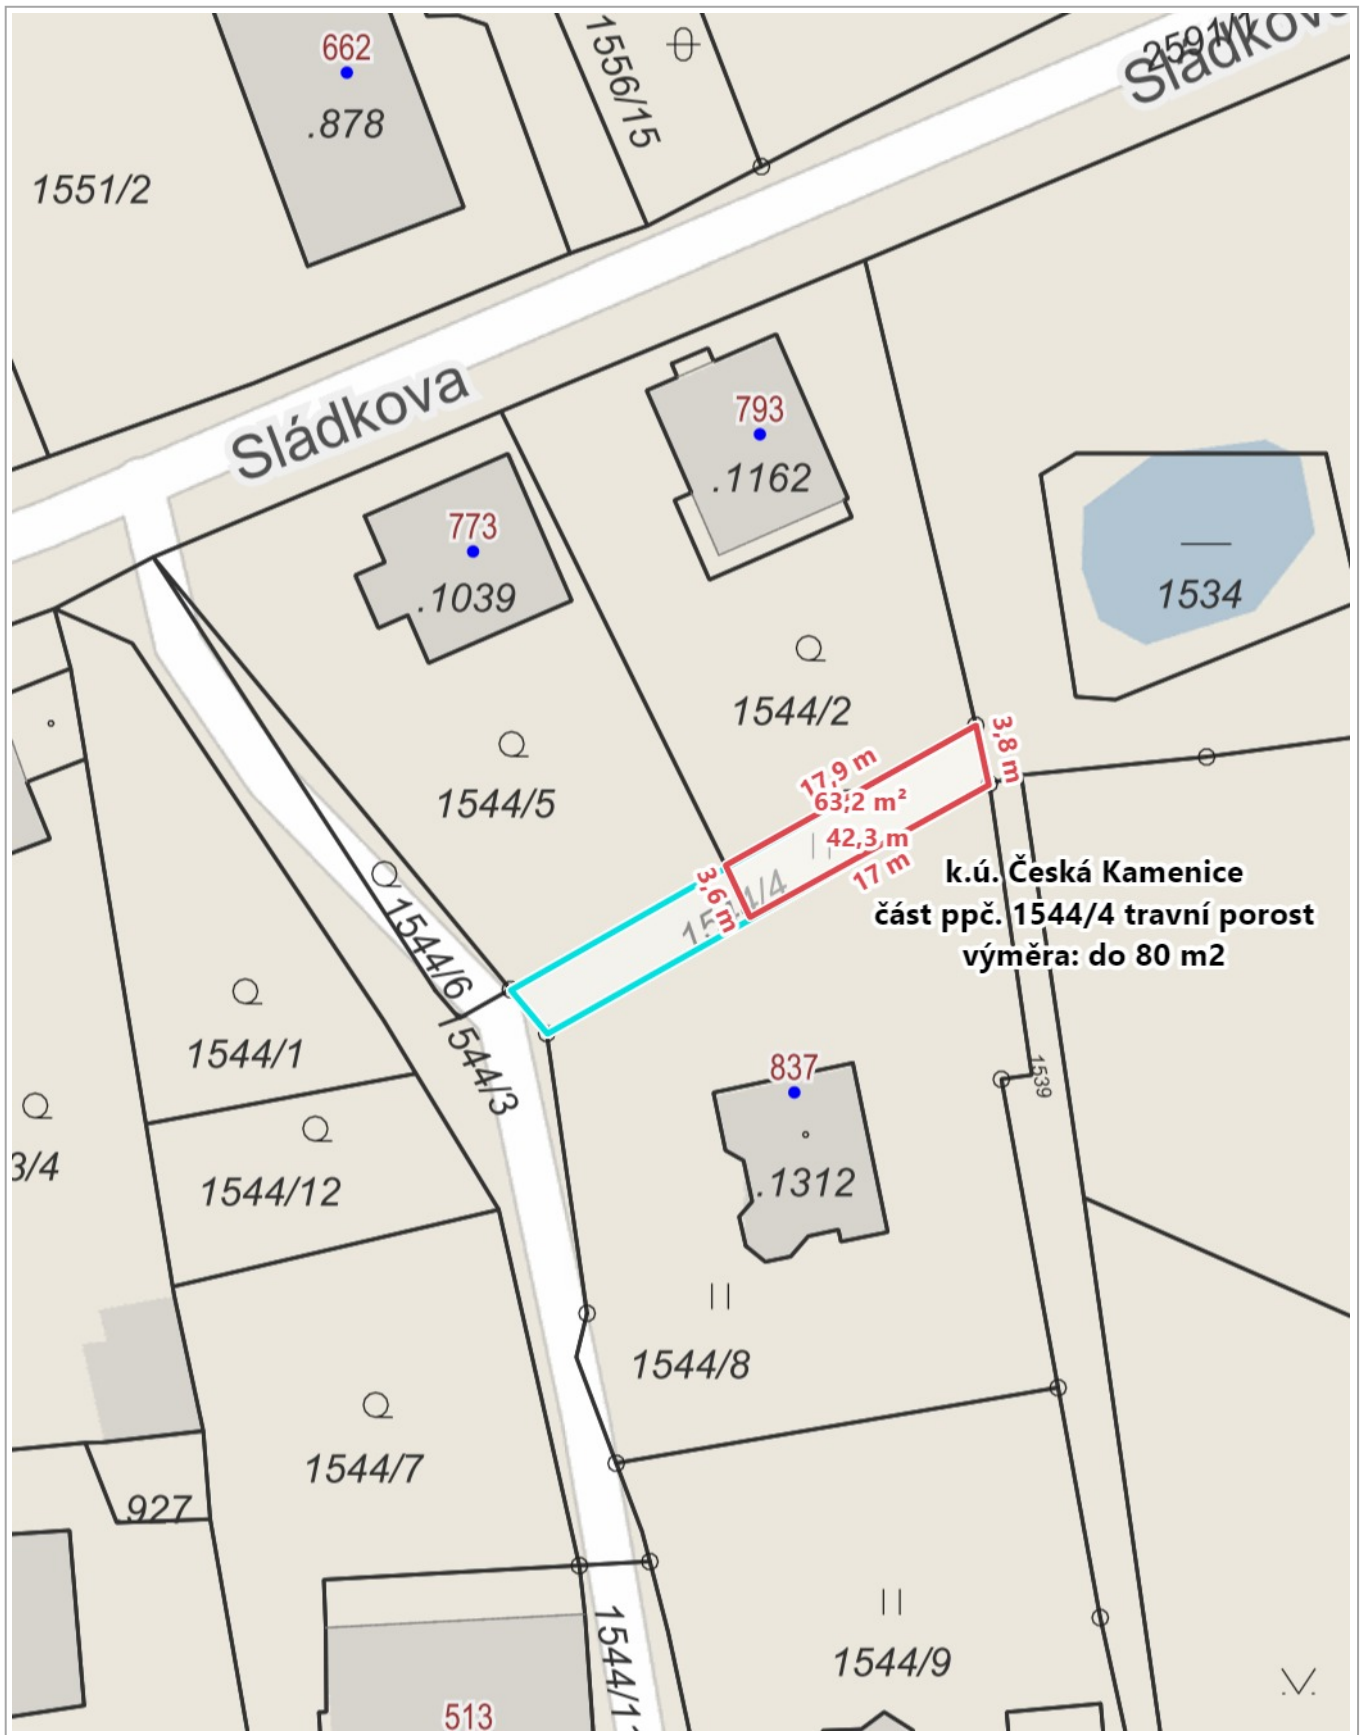

k.ú. Česká Kamenice, část pozemku p.č. 1544/4 (TTP)

10 m

© Přispěvatelé OpenStreetMap, RÚIAN: © ČÚZK, Katastr: © ČÚZK

Vytištěno v mapovém řešení Spinbox společnosti © T-MAPY