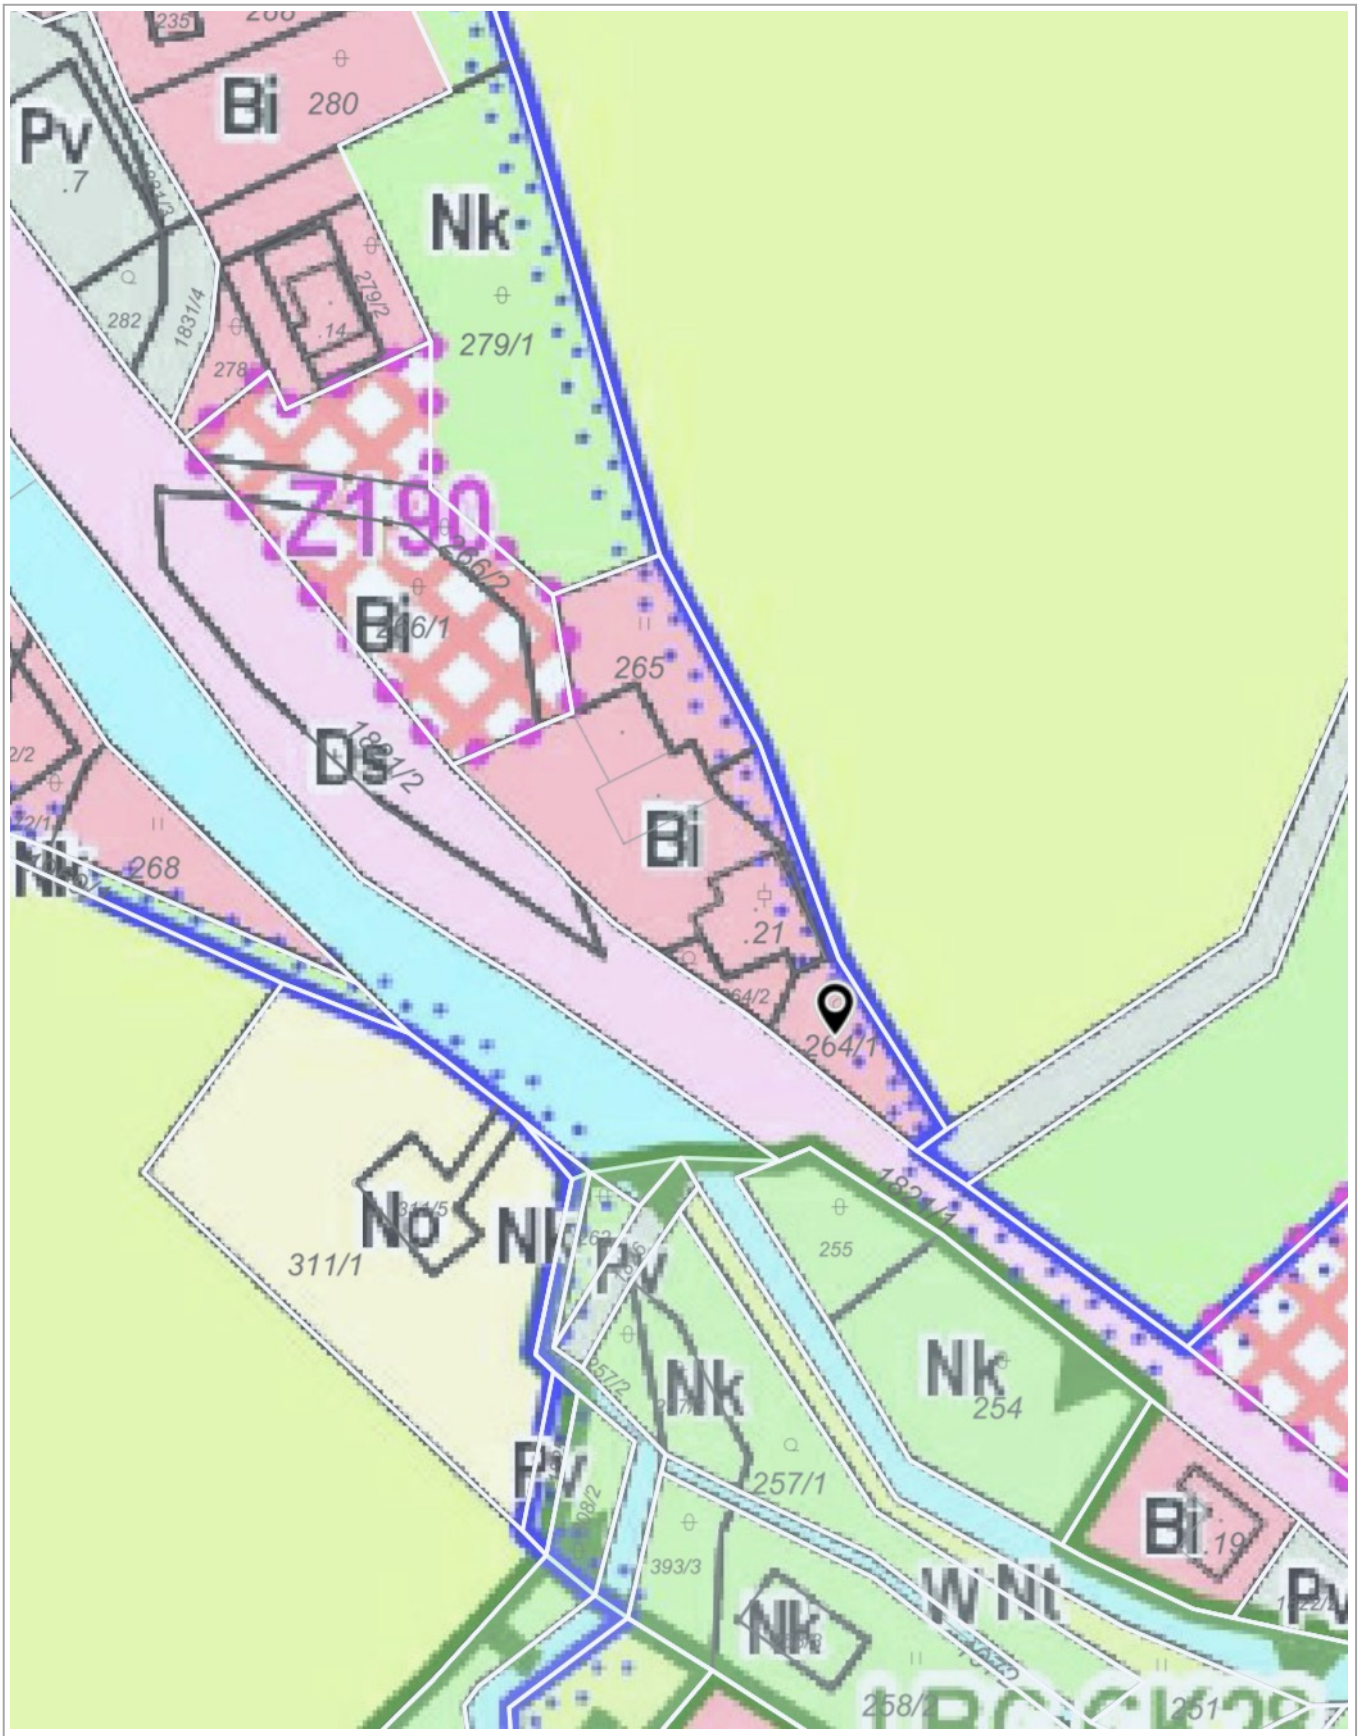

výřez z ÚPN

20 m

RÚIAN: © ČÚZK, Katastr: © ČÚZK, © HaskoningDHV

Vytištěno v mapovém řešení Spinbox společnosti © T-MAPY