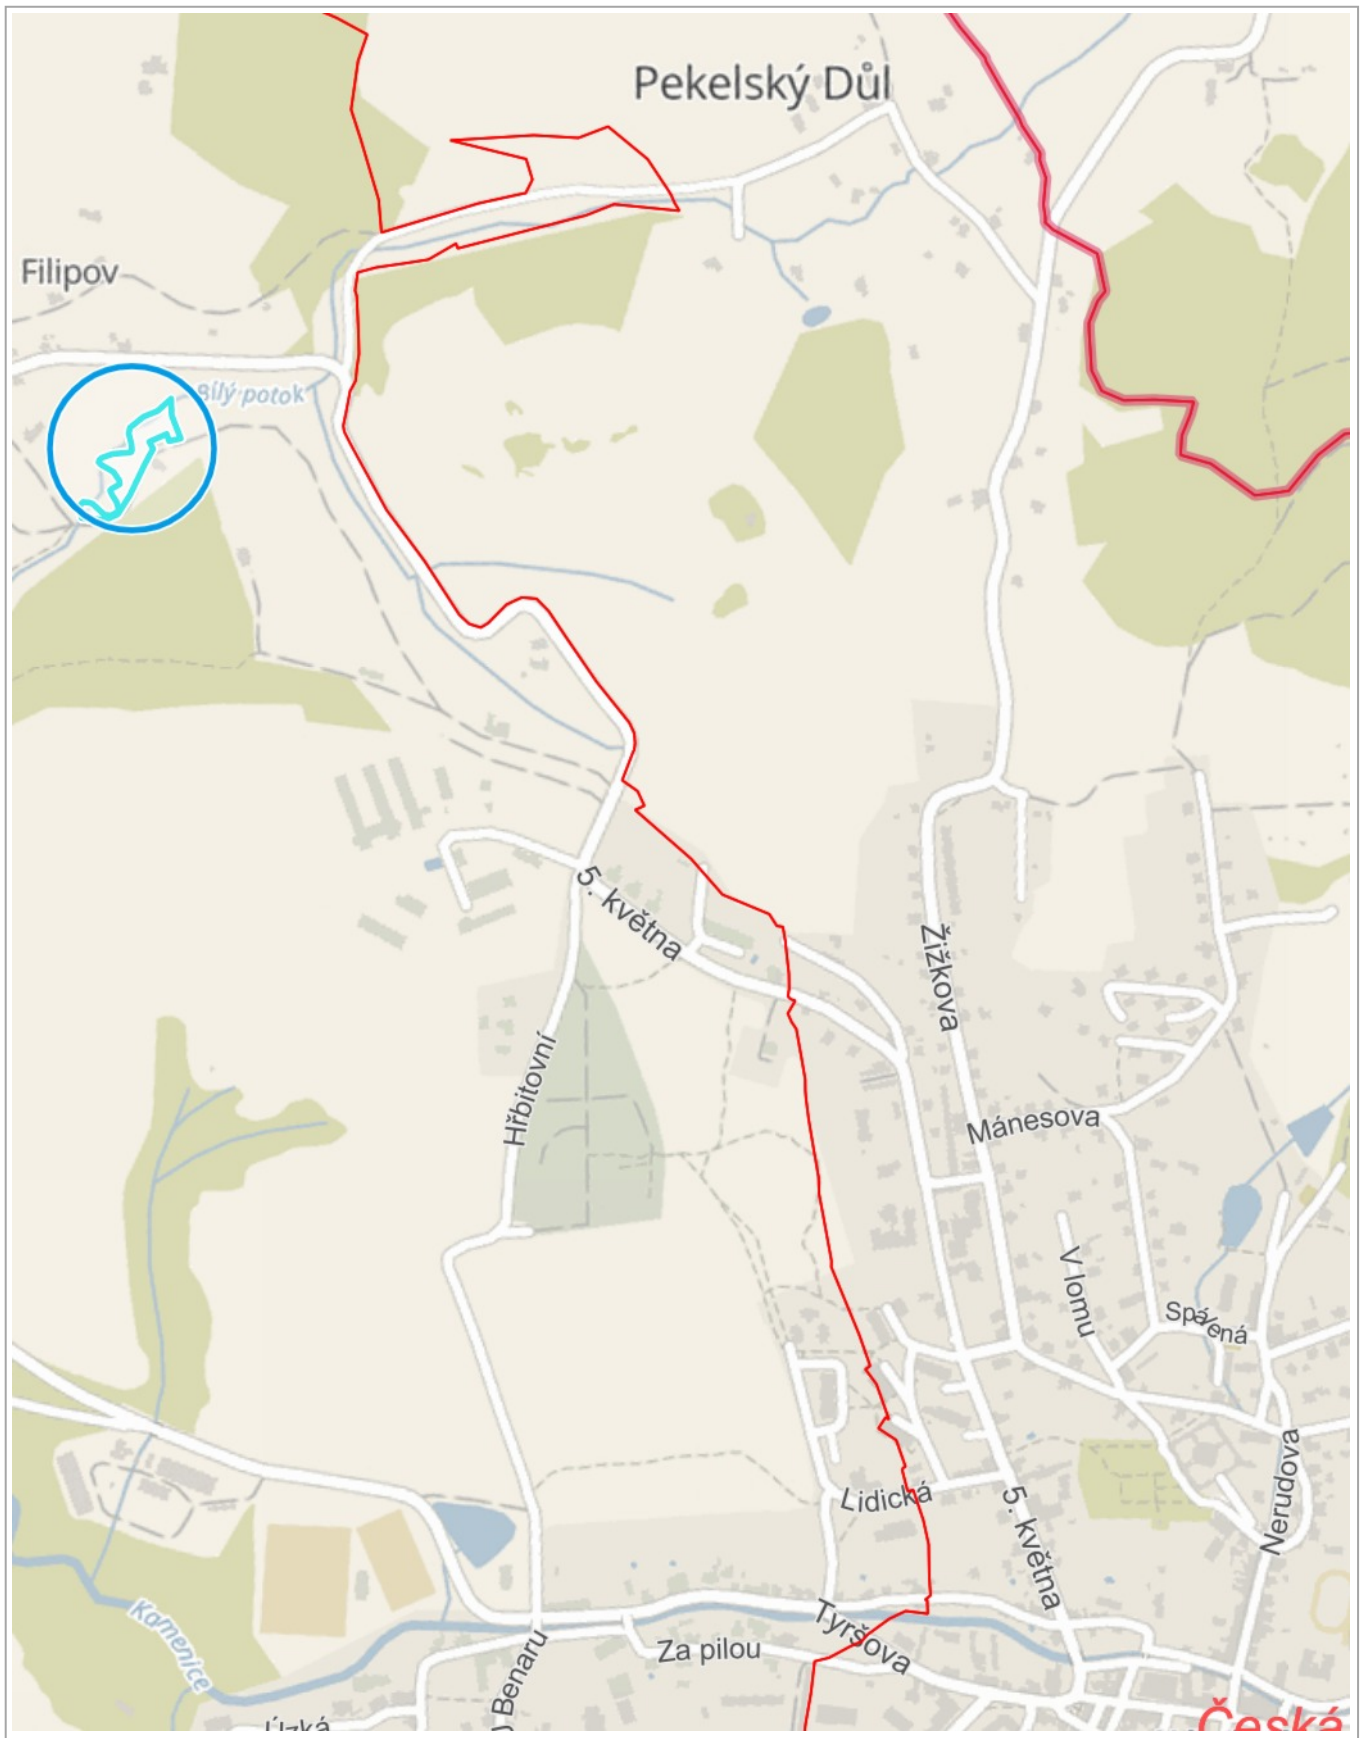

k.ú. Dolní Kamenice

200 m

© Přispěvatelé OpenStreetMap, RÚIAN: © ČÚZK, Katastr: © ČÚZK

Vytištěno v mapovém řešení Spinbox společnosti © T-MAPY