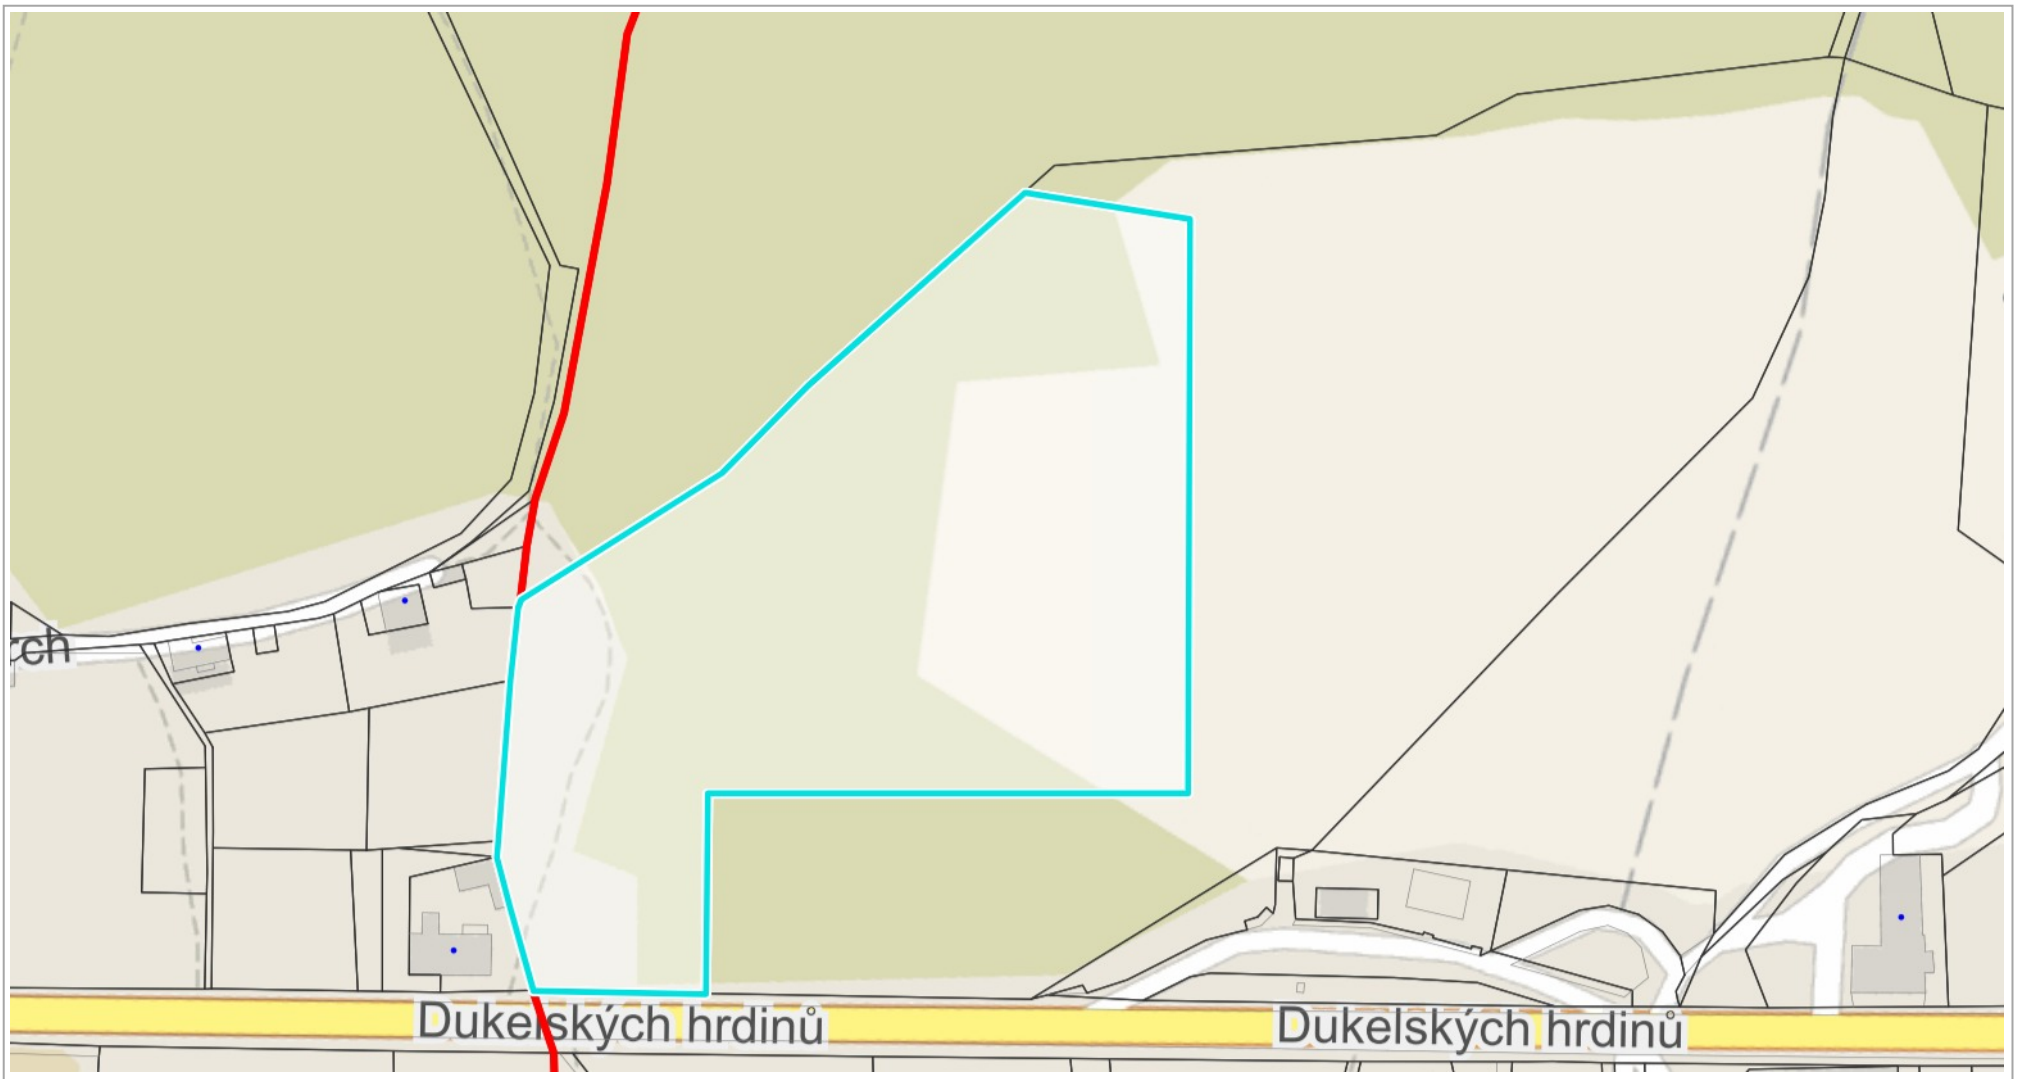

p.p.č. 203/3 k.ú. Horní Kamenice o výměře 17548 m²

© Přispěvatelé OpenStreetMap, RÚIAN: © ČÚZK, Katastr: © ČÚZK

Vytlačeno v mapovém řešení Spinbox společnosti © T-MAPY