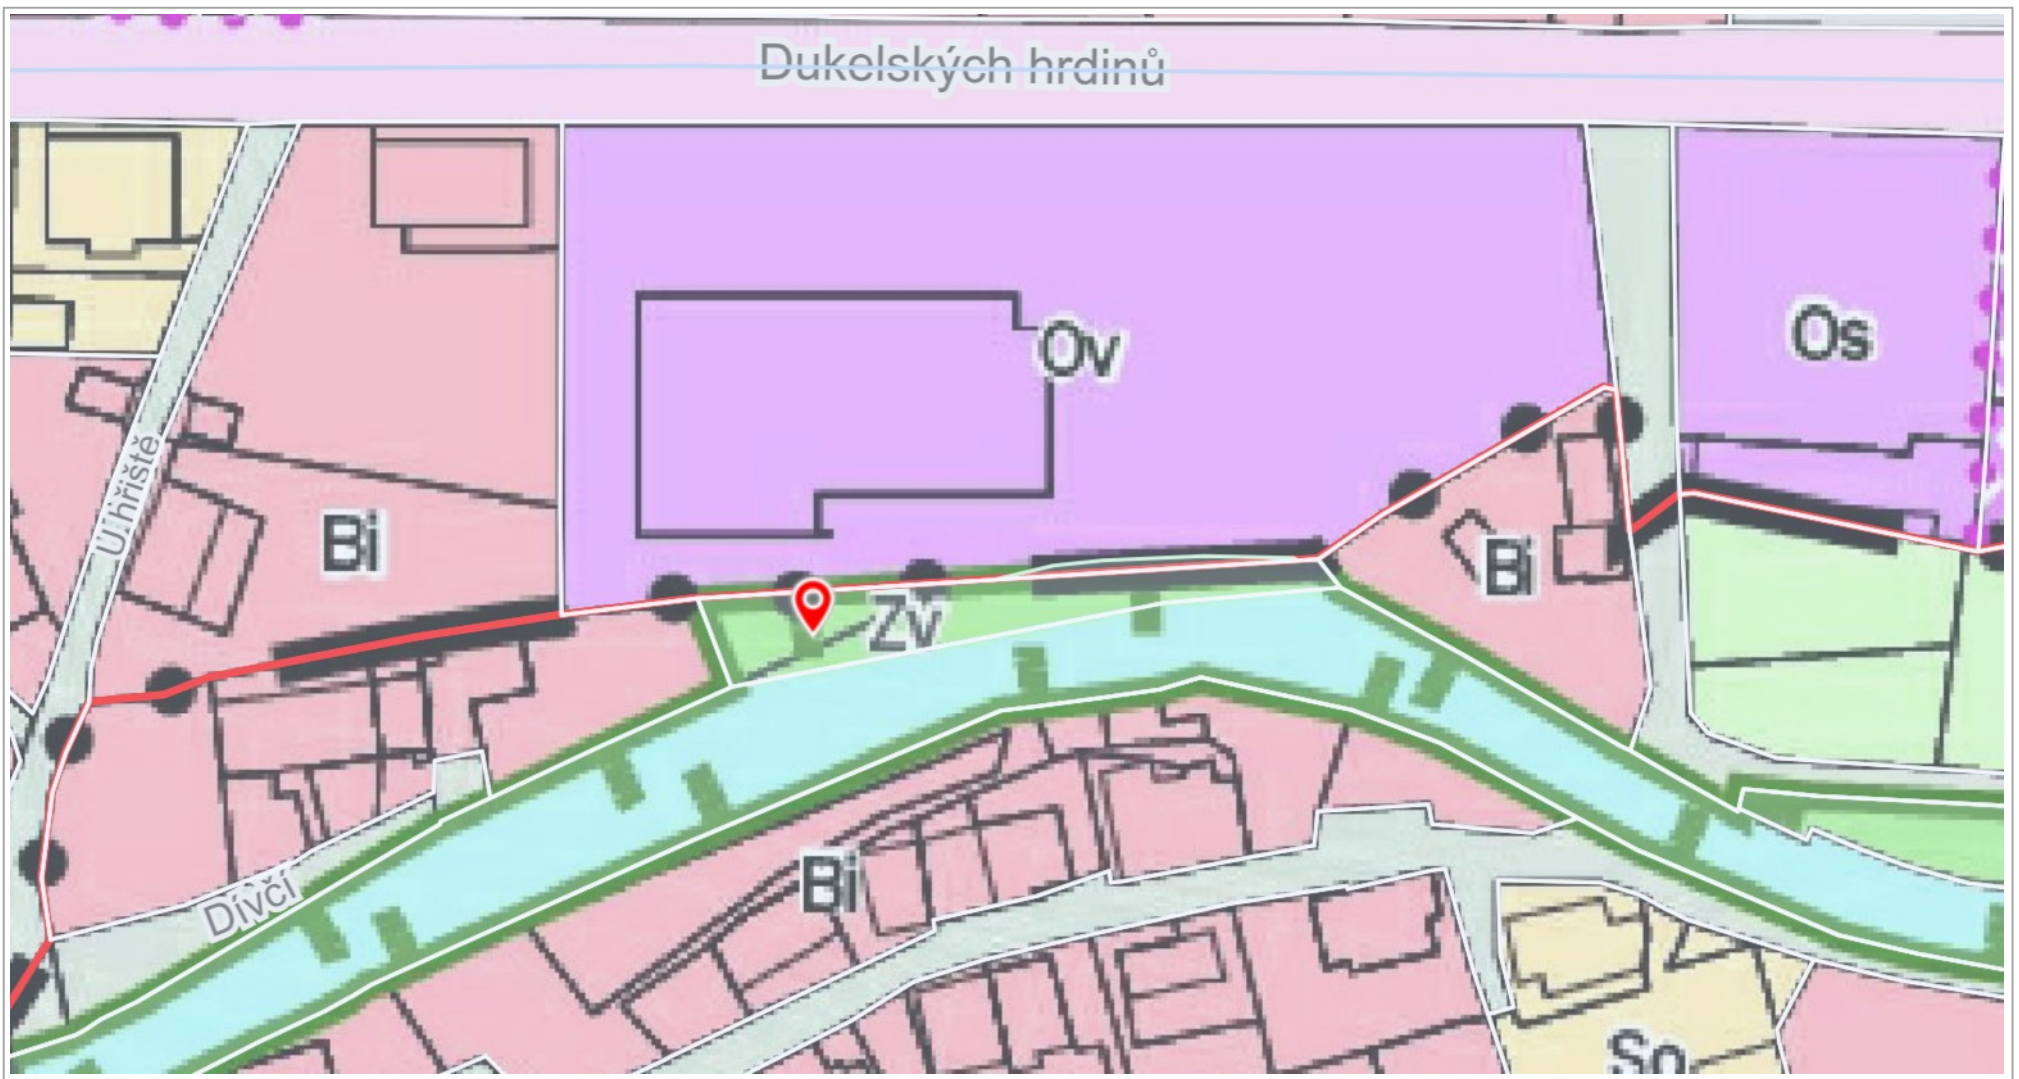

výřez z ÚPN, pozemek p.č. 50/2 k.ú. Horní Kamenice

20 m

Ortofoto: © ČÚZK, RÚIAN: © ČÚZK, © HaskoningDHV

Vytištěno v mapovém řešení Spinbox společnosti © T-MAPY