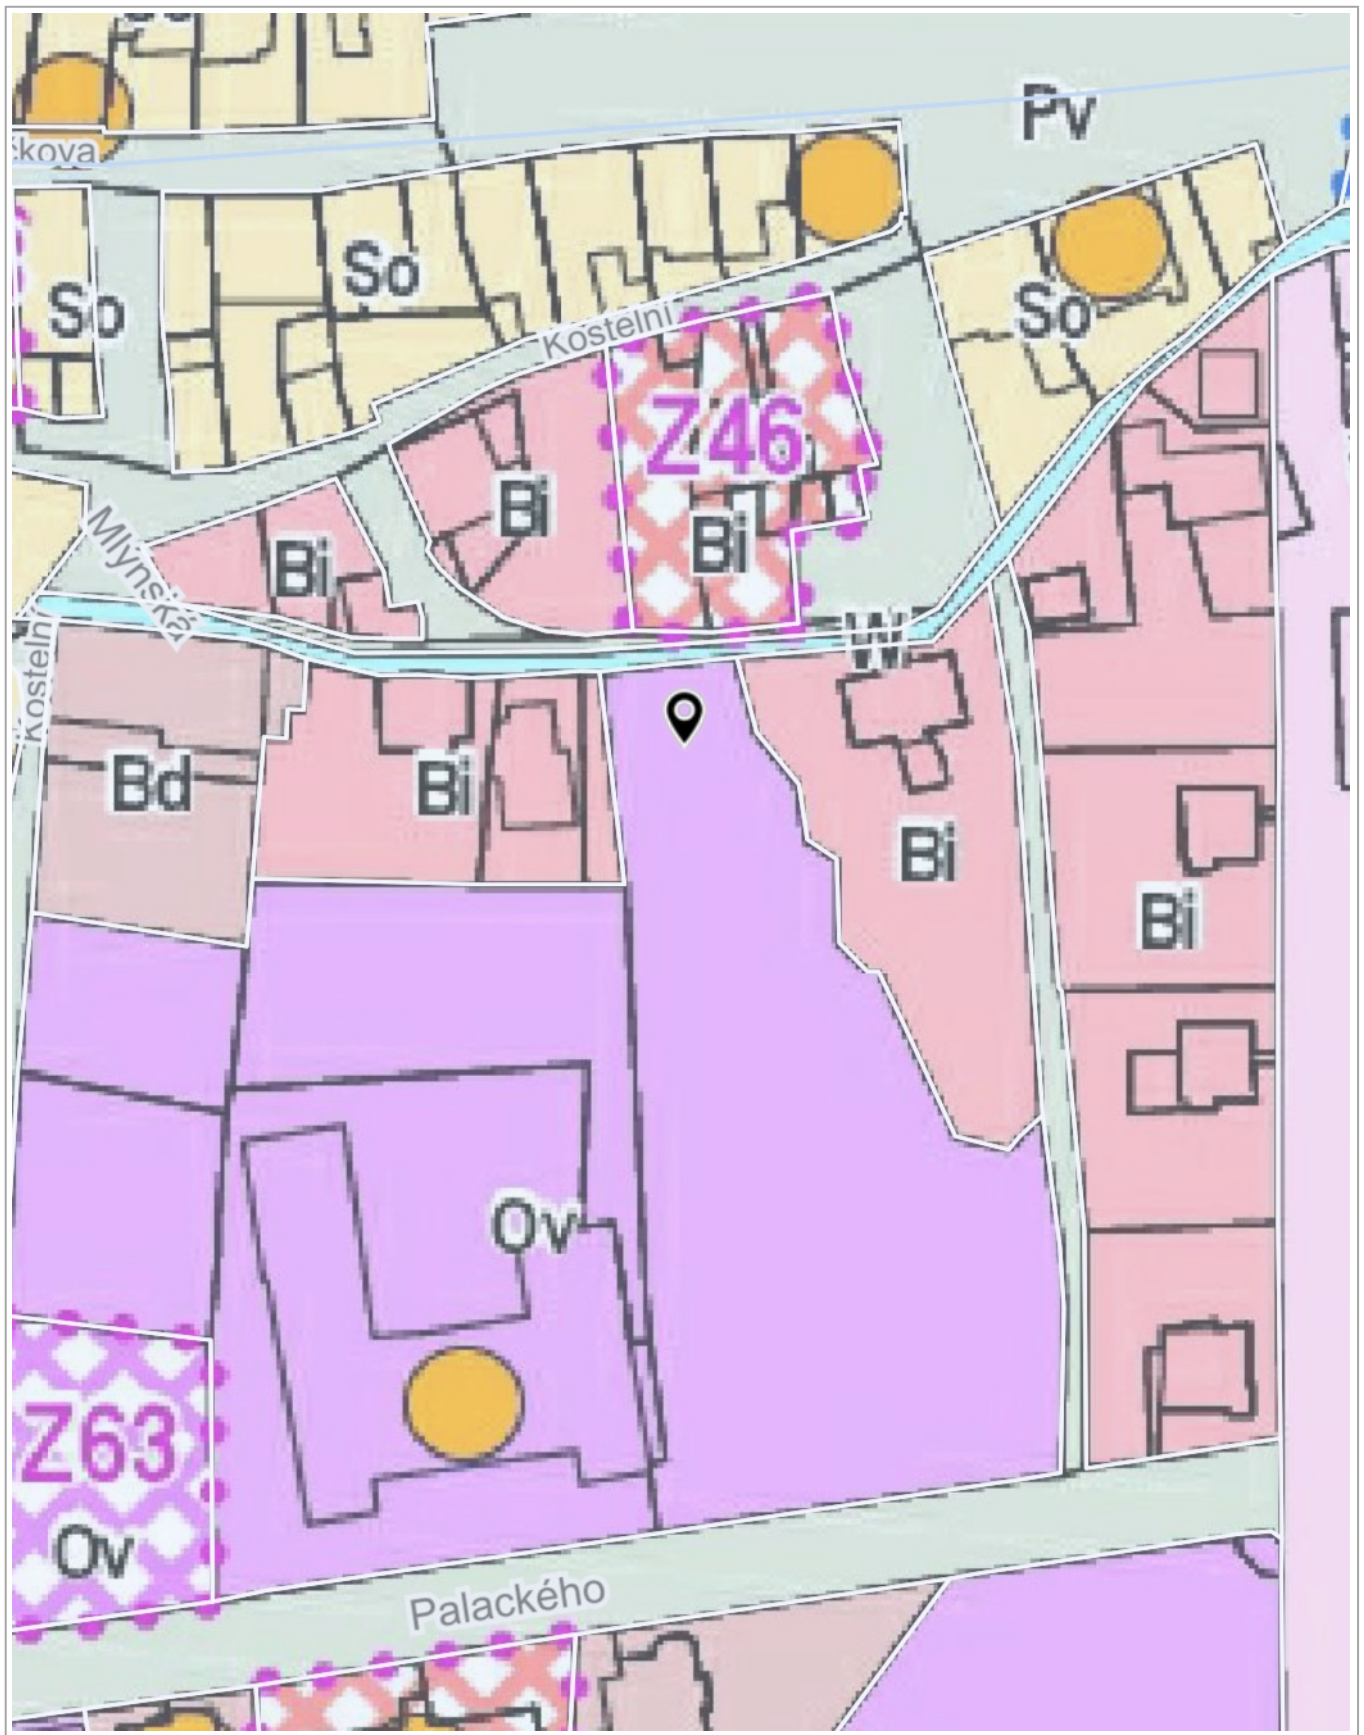

k.ú. Česká Kamenice, pozemek p.č. 278/1

20 m

Ortofoto: © ČÚZK, RÚIAN: © ČÚZK, © HaskoningDHV

Vytištěno v mapovém řešení Spinbox společnosti © T-MAPY