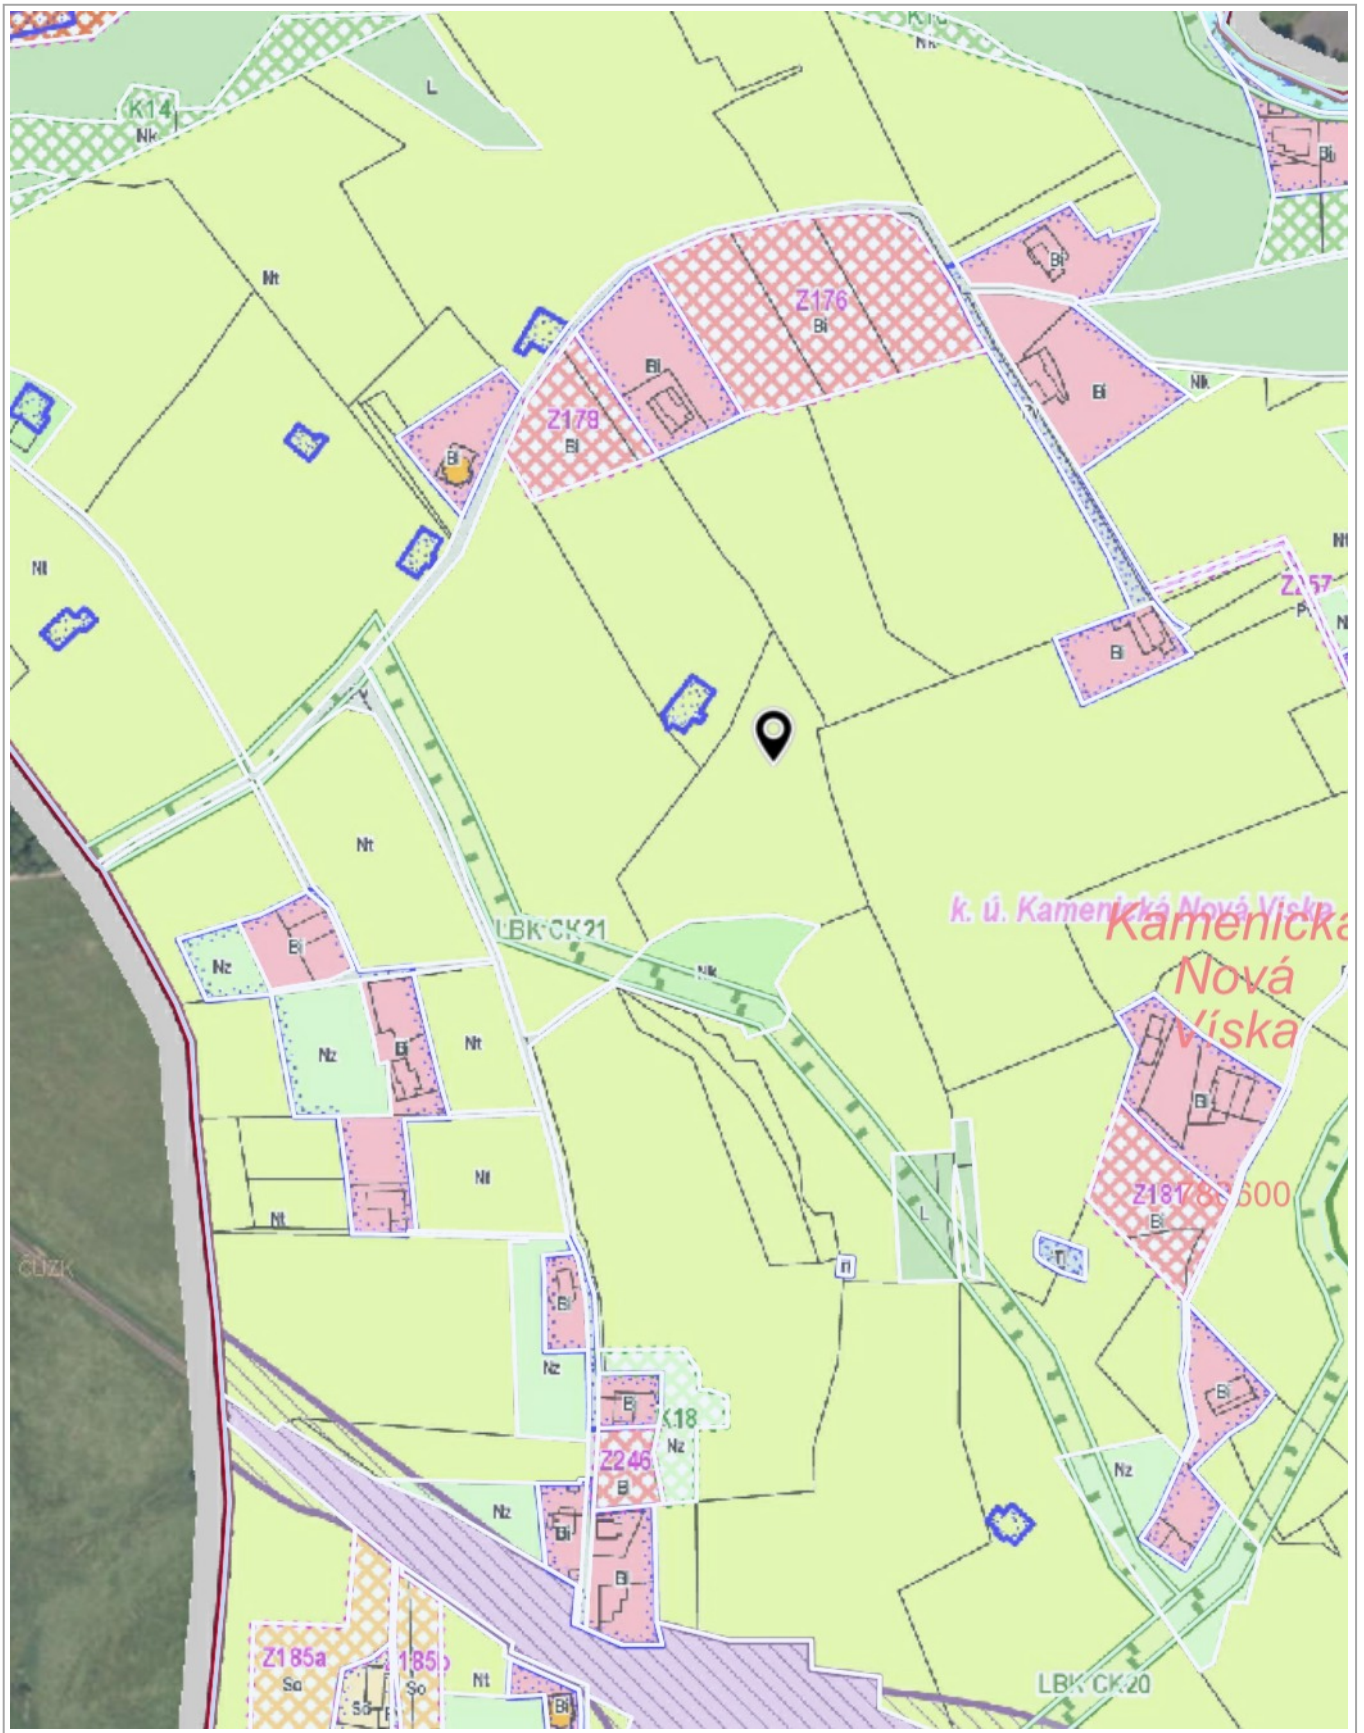

# Výřez z ÚPN, pozemek p.č. 140/13 k.ú. Kamenická Nová Víska

100 m

Ortofoto: © ČÚZK, RÚIAN: © ČÚZK, © HaskoningDHV

Vytištěno v mapovém řešení Spinbox společnosti © T-MAPY