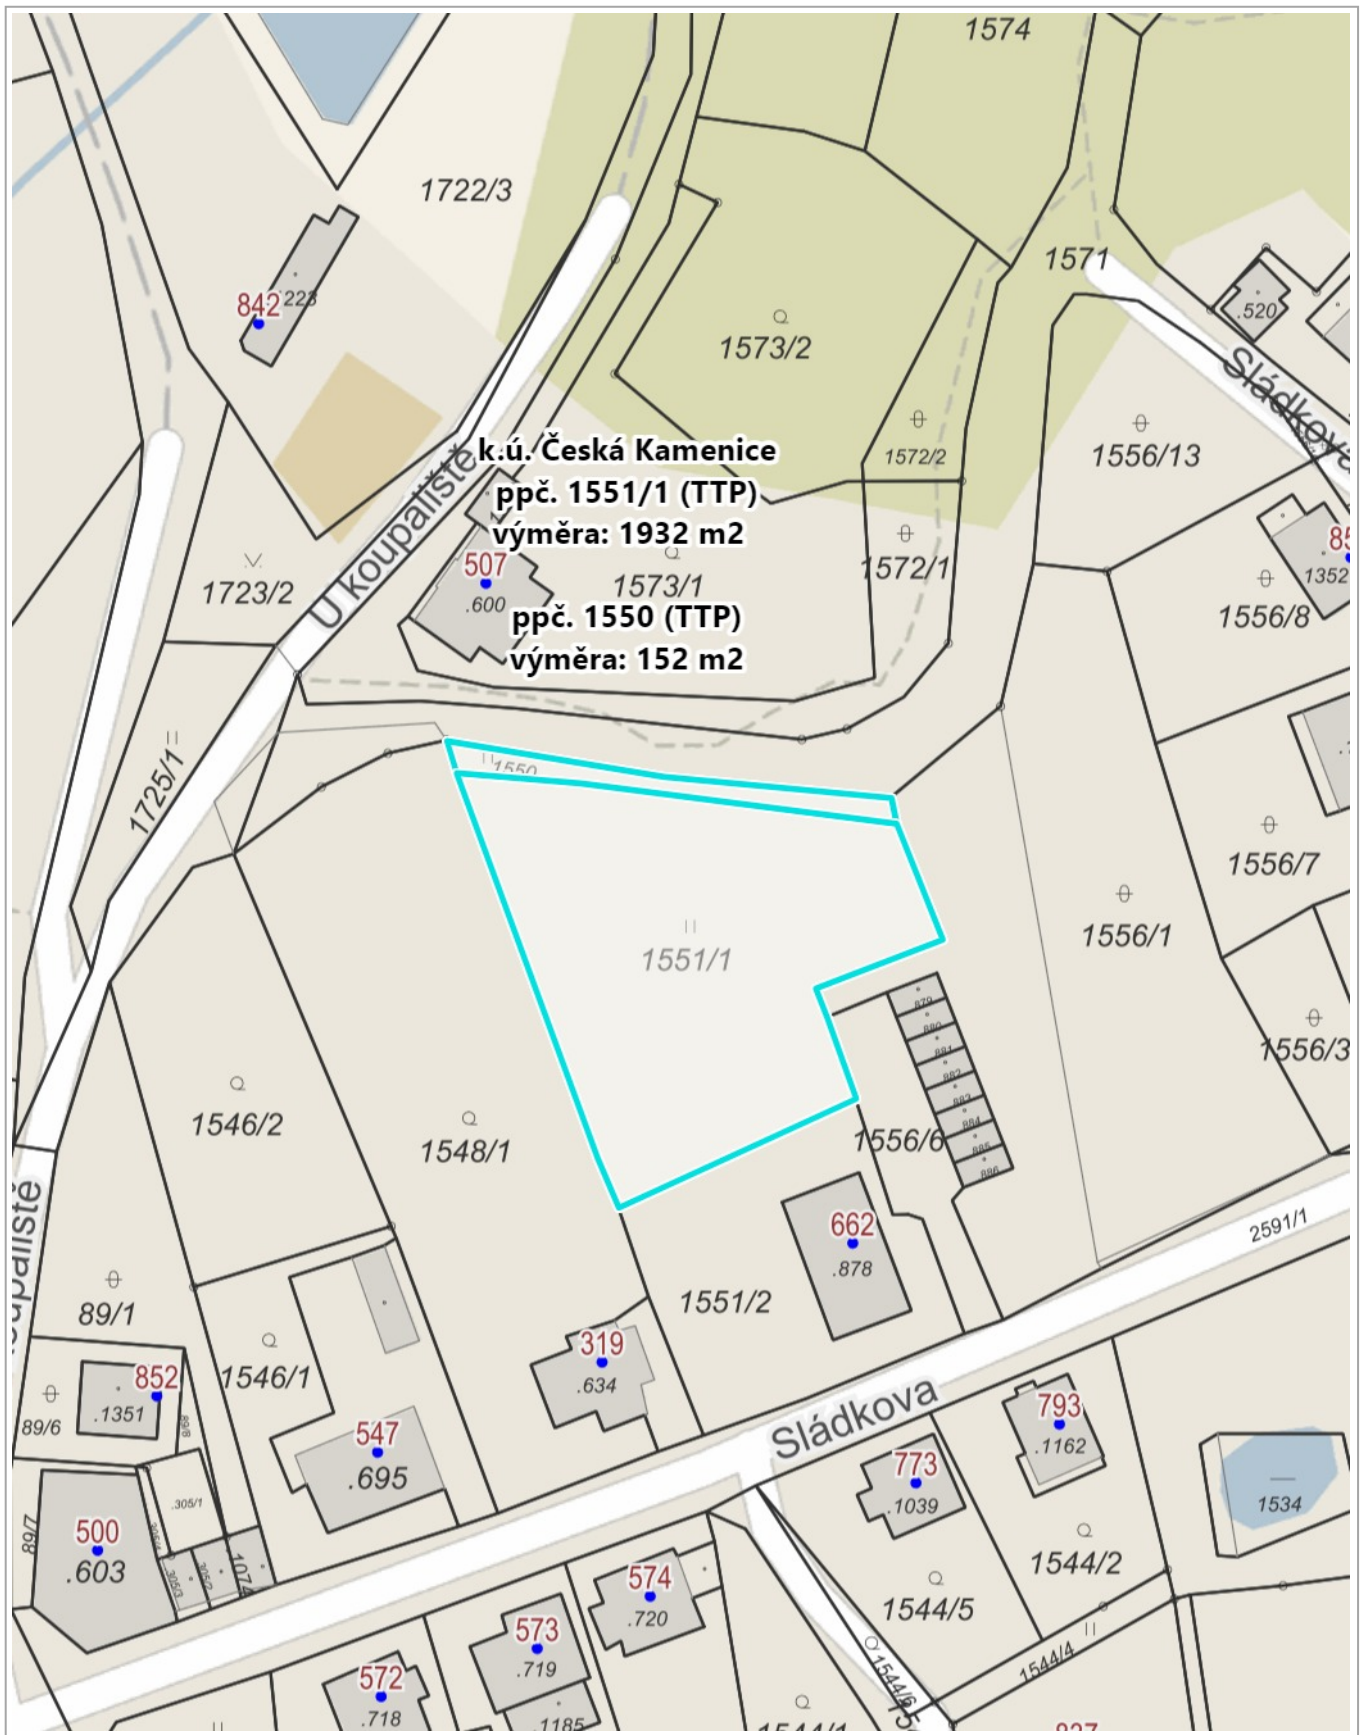

k.ú. Česká Kamenice

20 m

© Pripřevatelé OpenStreetMap, RÚIAN: © ČÚZK, Katastr: © ČÚZK

Vytřeno v mapovém řešení Spinbox společnosti © T-MAPY