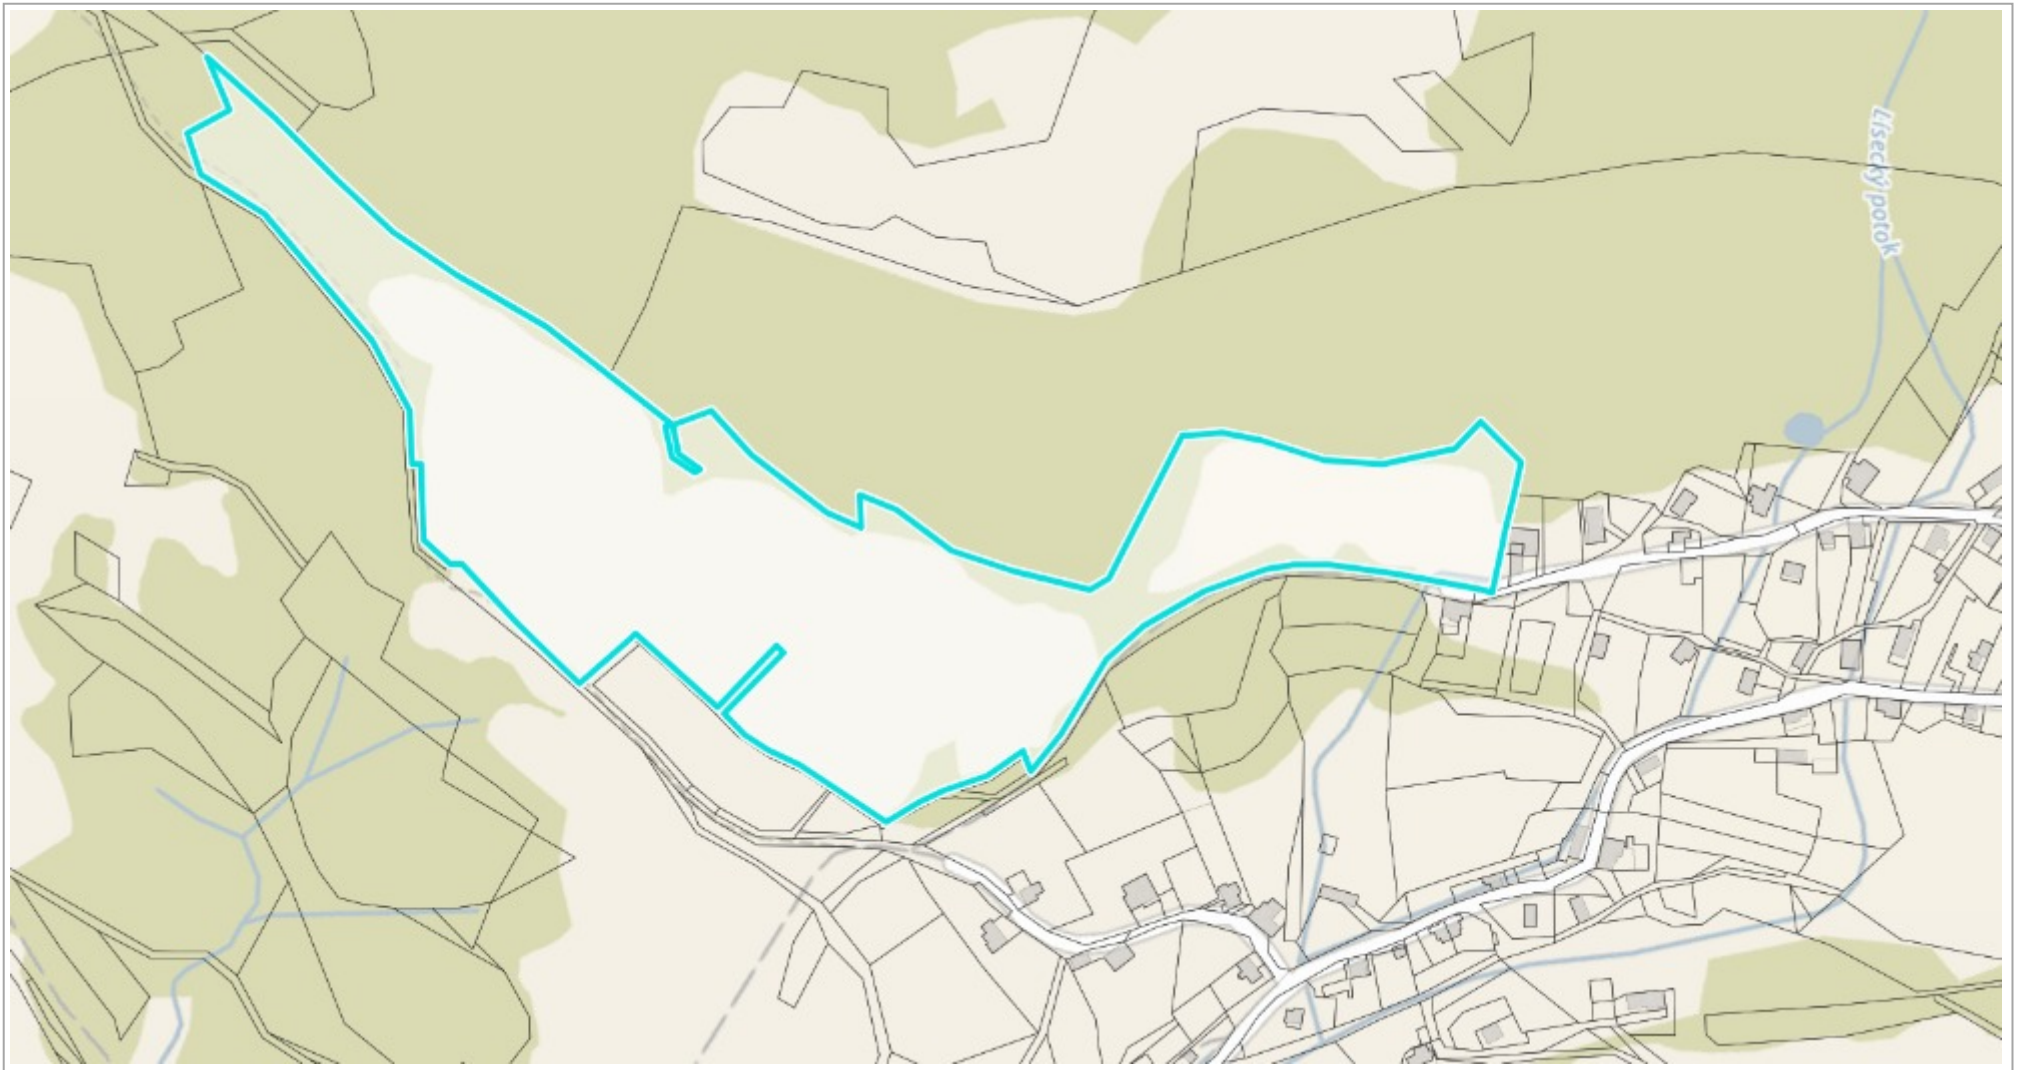

# Pozemek p.č. 136/2 (TTP) o výměře 63 694 m<sup>2</sup>, k.ú. Líska

© Přispěvatelé OpenStreetMap, RÚIAN: © ČÚZK, Katastr: © ČÚZK

Vytisknuto v mapovém řešení Spinbox společnosti © T-MAPY