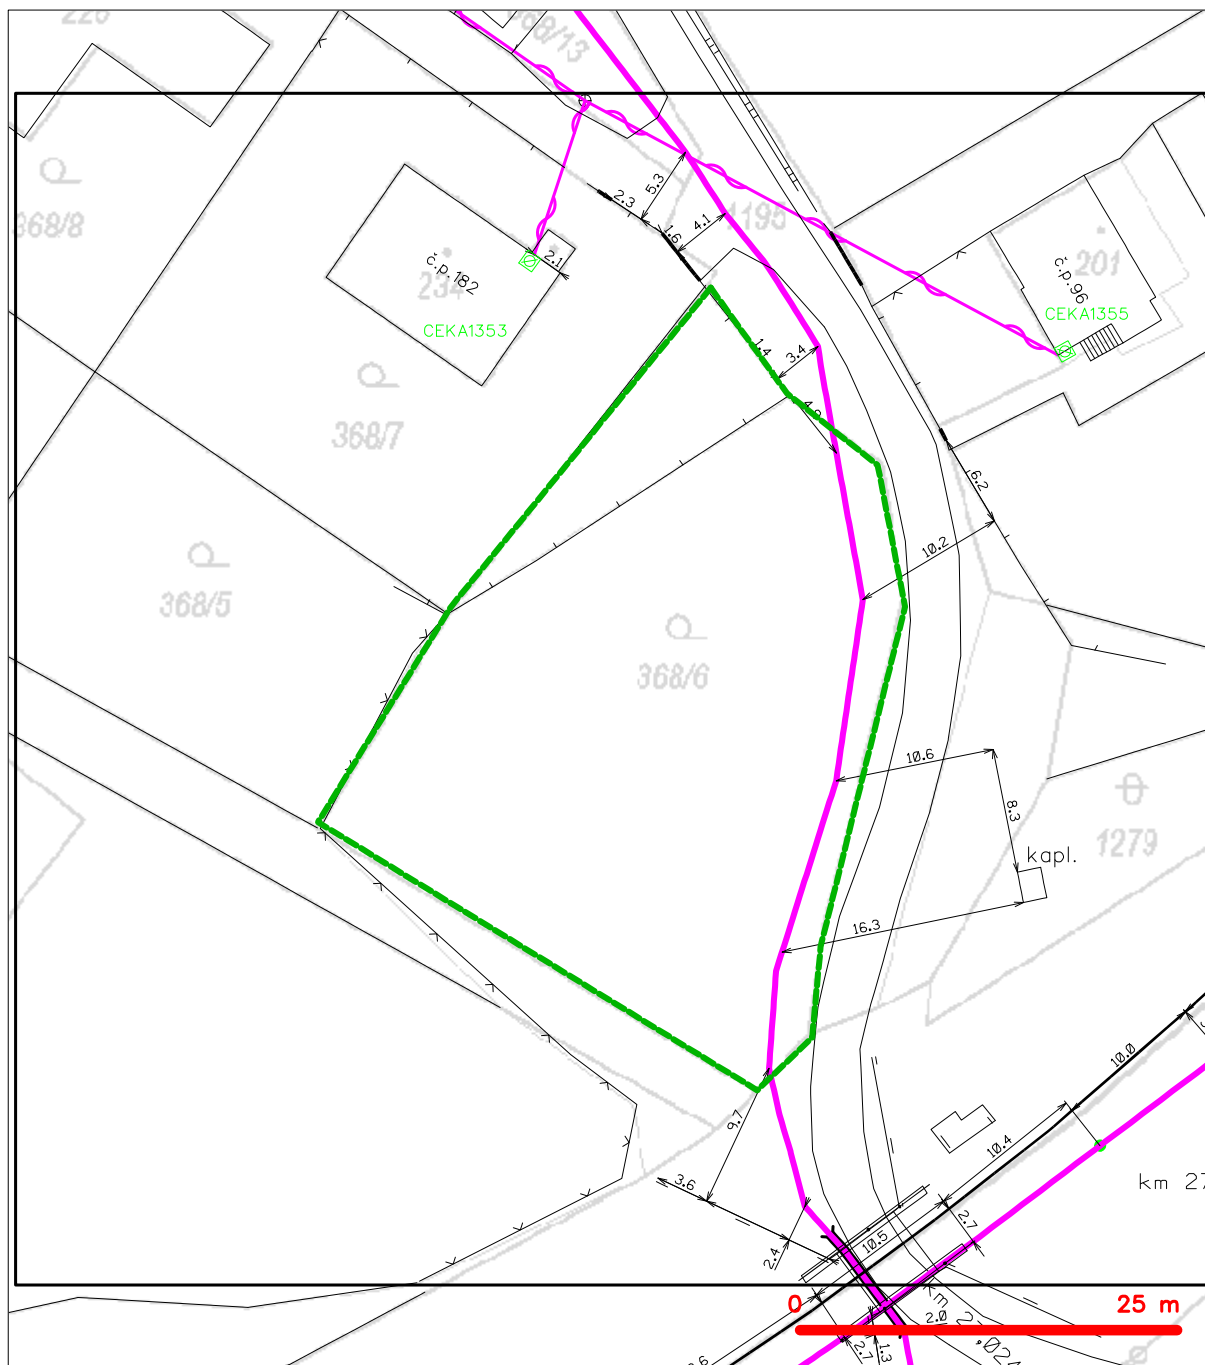

SITUAČNÍ VÝKRES - ZÁJMOVÉ ÚZEMÍ

LEGENDA

----- hranice zájmového území k vyjádření

SITUAČNÍ VÝKRES - POLYGON 1

LEGENDA

- | | | | | | |
|--|--|--|--|--|----------------------|
| | hranice zájmového území k vyjádření | | nezaměřený průběh optického kabelu, HDPE trubky nebo souběh optického a metalického kabelu | | kollektor, kabelovod |
| | NN přípojka, území s NN přípojkou CETIN | | zaměřený průběh optického kabelu, HDPE trubky nebo souběh optického a metalického kabelu | | nadzemní sítě |
| | zaměřený průběh metalického kabelu | | nezaměřený průběh metalického kabelu | | podzemní sítě cizí |
| | zaměřený průběh optického kabelu, HDPE trubky nebo souběh optického a metalického kabelu | | nadzemní sítě cizí | | sítě s NN |
| | nezaměřený průběh optického kabelu, HDPE trubky nebo souběh optického a metalického kabelu | | | | |
| | nadzemní sítě cizí | | | | |