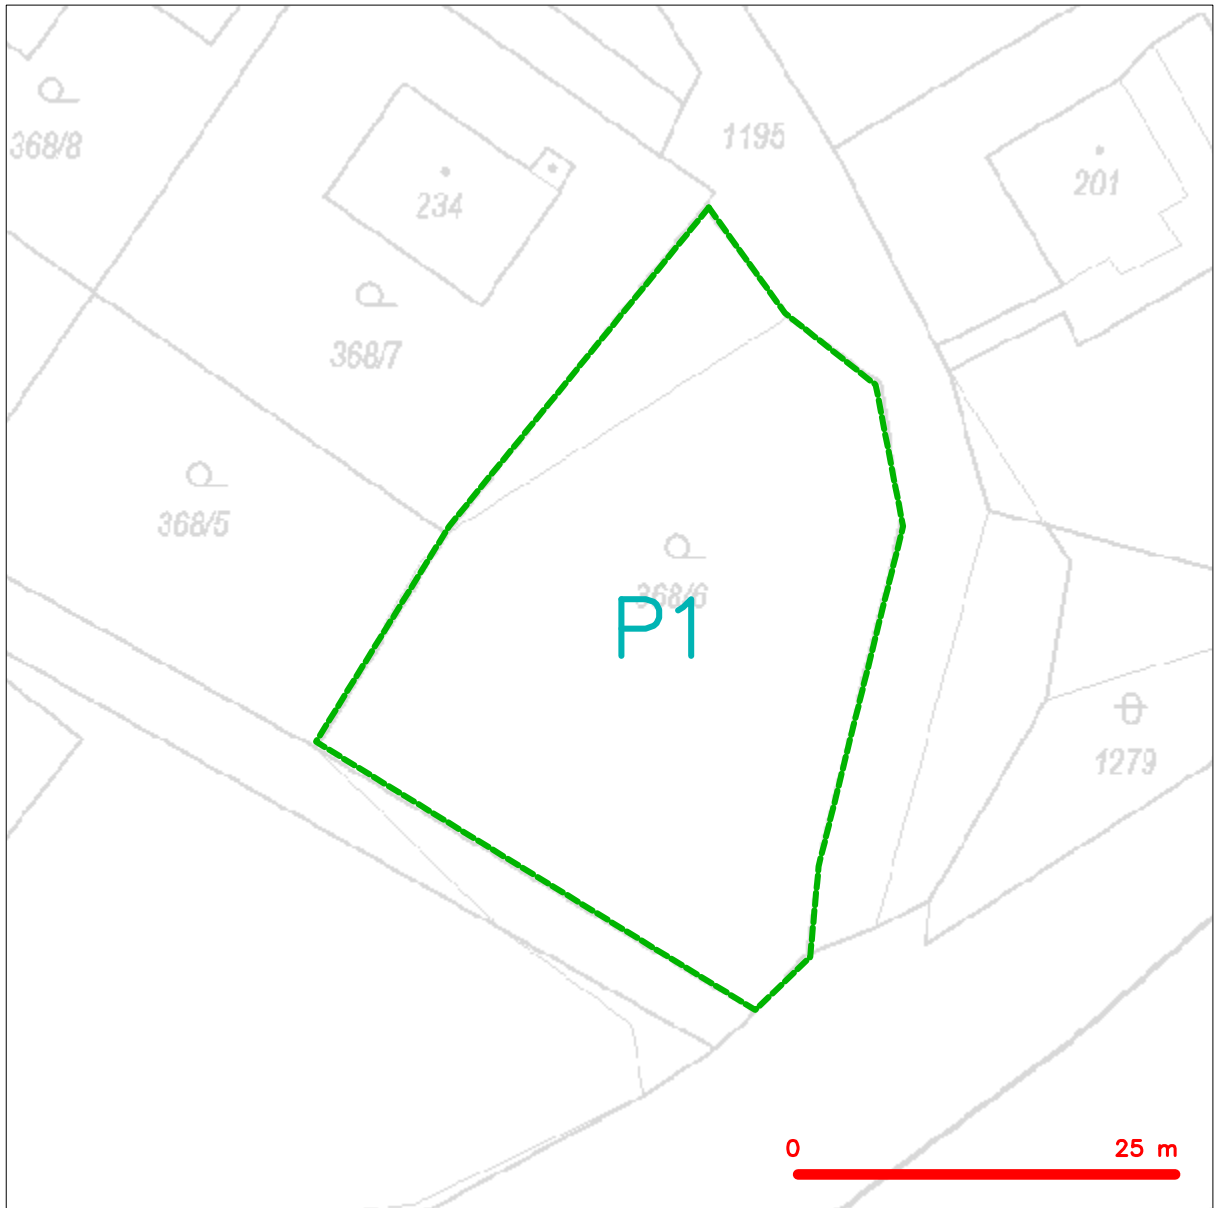

SITUAČNÍ VÝKRES - ZÁJMOVÉ ÚZEMÍ

LEGENDA

----- hranice zájmového území k vyjádření

SITUAČNÍ VÝKRES - POLYGON 1

LEGENDA

- | | | | | | |
|--|--|--|--|--|----------------------|
| | hranice zájmového území k vyjádření | | nezaměřený průběh optického kabelu, HDPE trubky nebo souběh optického a metalického kabelu | | kollektor, kabelovod |
| | NN přípojka, území s NN přípojkou CETIN | | zaměřený průběh optického kabelu, HDPE trubky nebo souběh optického a metalického kabelu | | nadzemní sítě |
| | zaměřený průběh metalického kabelu | | nezaměřený průběh metalického kabelu | | podzemní sítě cizí |
| | zaměřený průběh optického kabelu, HDPE trubky nebo souběh optického a metalického kabelu | | nadzemní sítě cizí | | sítě s NN |
| | nezaměřený průběh optického kabelu, HDPE trubky nebo souběh optického a metalického kabelu | | | | |
| | nadzemní sítě cizí | | | | |