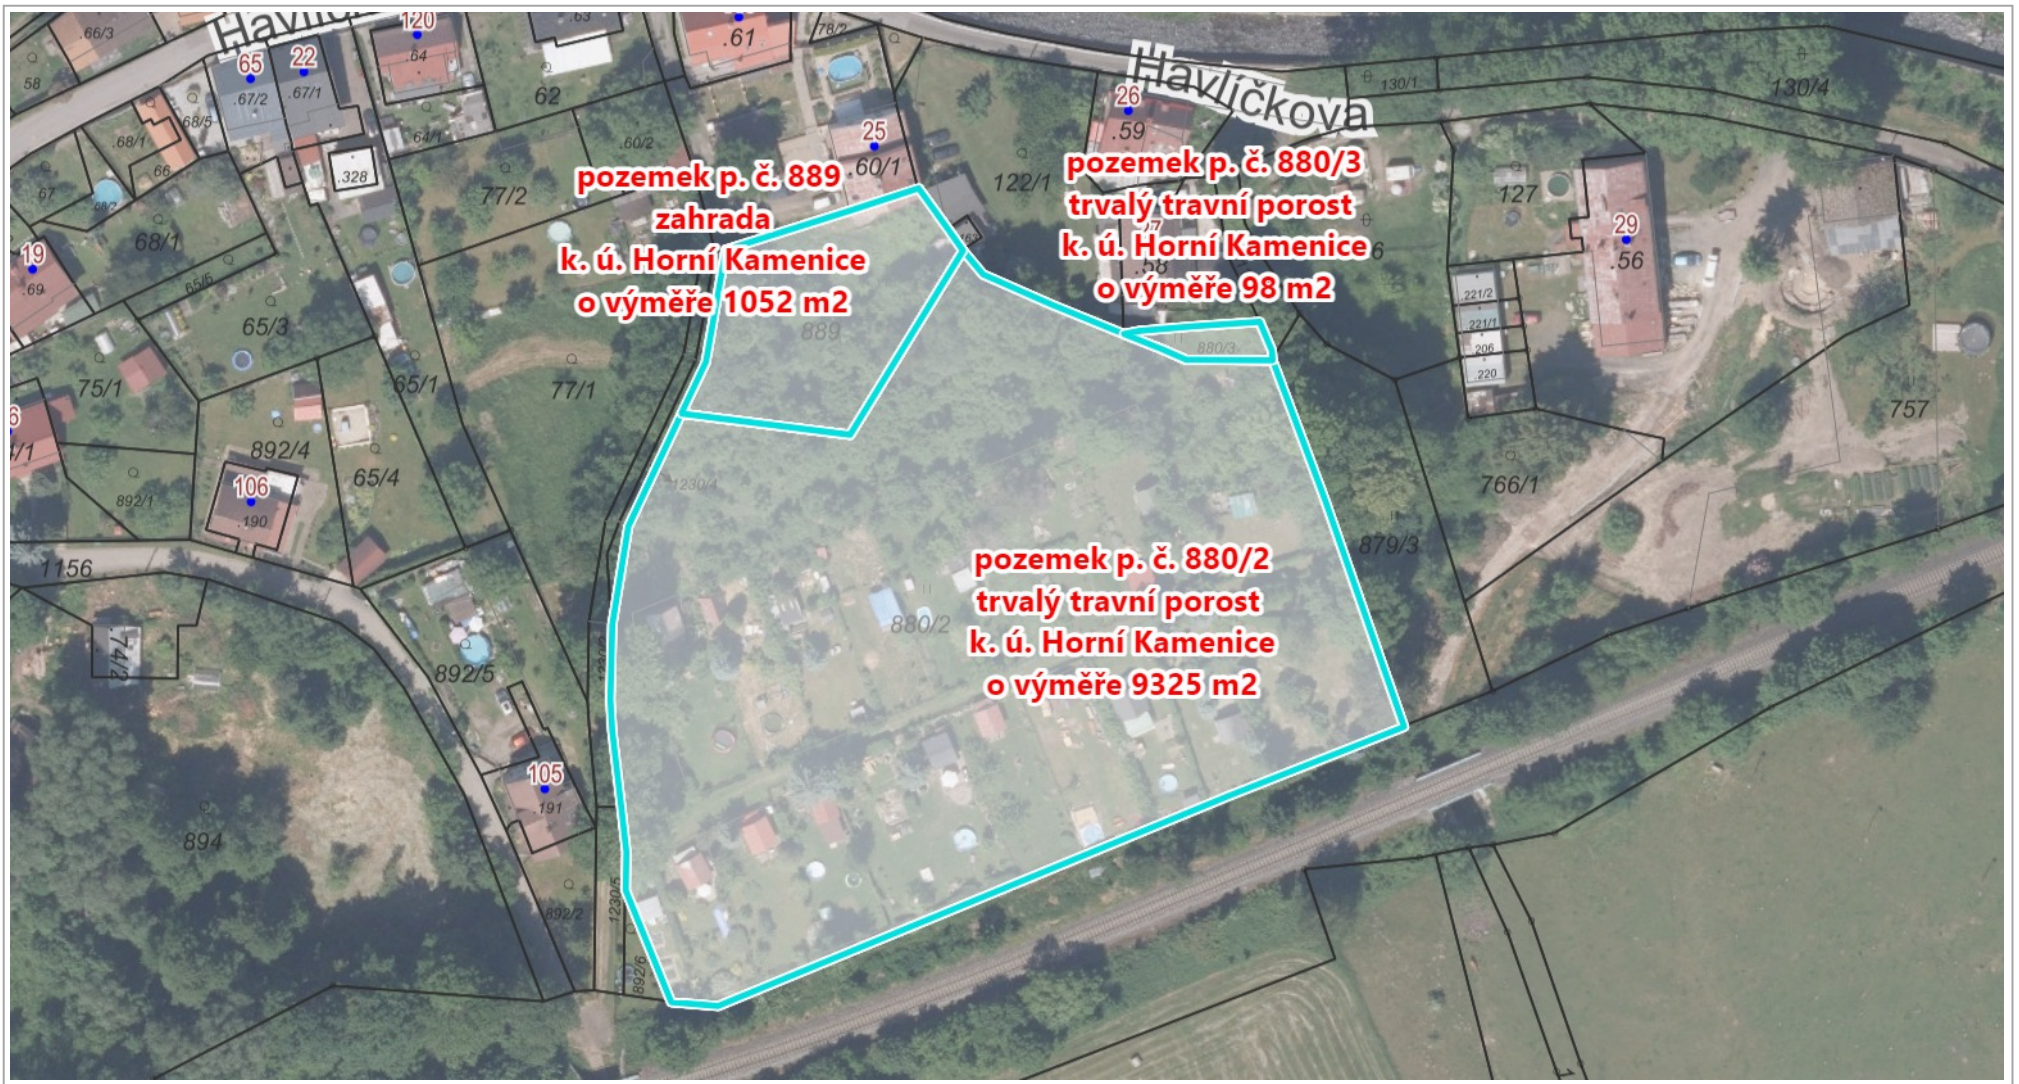

CELKOVÁ VÝMĚRA POZEMKŮ ČINÍ 10475 m²

0 25 m 50 m

Ortofoto: © ČÚZK, RÚIAN: © ČÚZK, Katastr: © ČÚZK

Vytlačeno v mapovém řešení Spinbox společnosti © T-MAPY